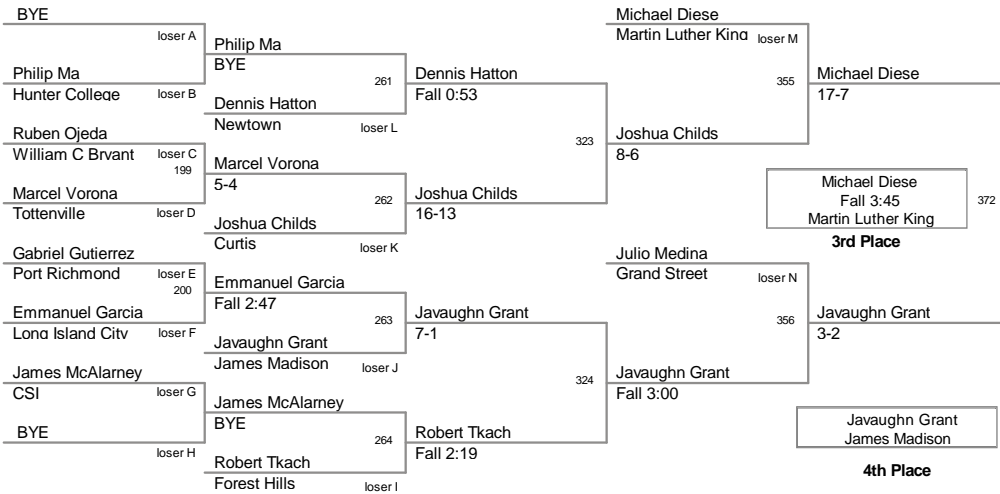

2012 PSAL
HS

220 Lbs