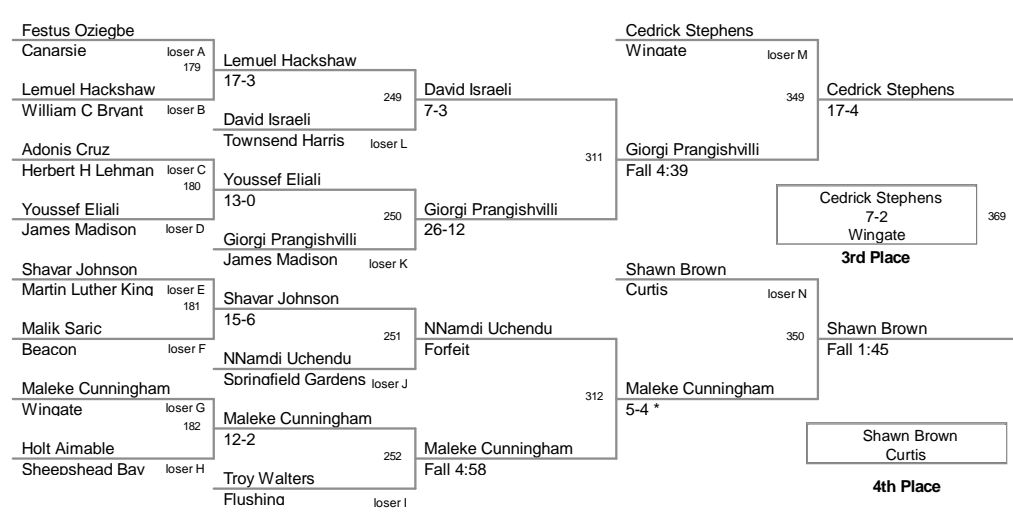

2012 PSAL
HS

152 Lbs

160 Lbs

2012 PSAL
HS

170 Lbs

182 Lbs

2012 PSAL
HS

195 Lbs