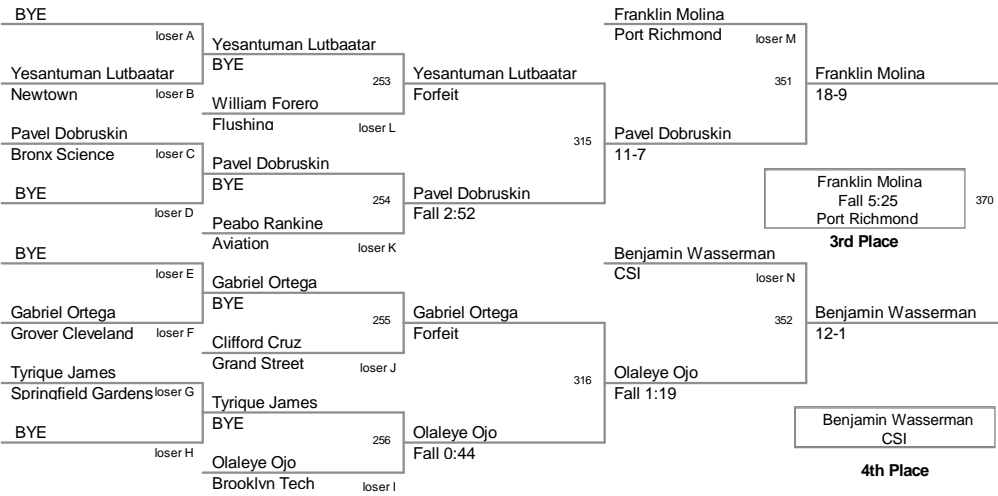

2012 PSAL
HS

152 Lbs

160 Lbs

2012 PSAL
HS

170 Lbs

182 Lbs

2012 PSAL
HS

195 Lbs