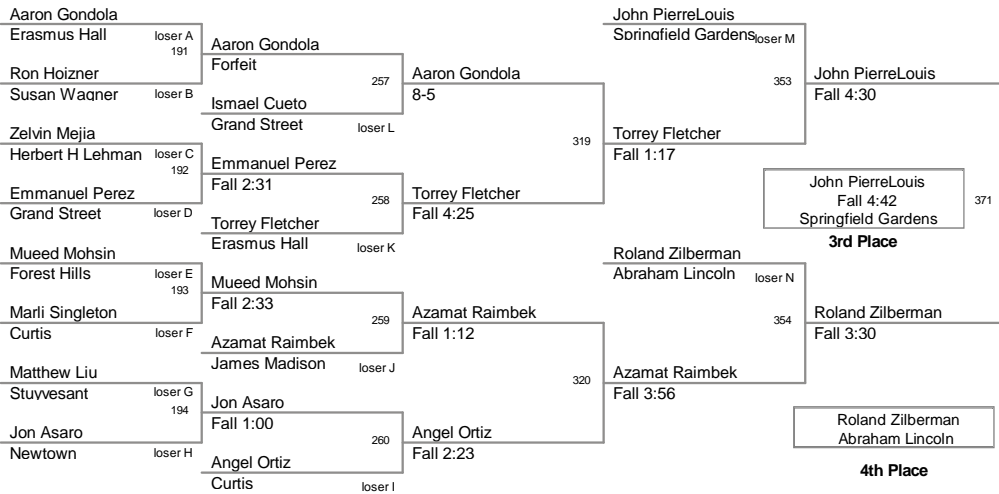

2012 PSAL
HS

152 Lbs

160 Lbs

2012 PSAL
HS

170 Lbs

182 Lbs

2012 PSAL
HS

195 Lbs