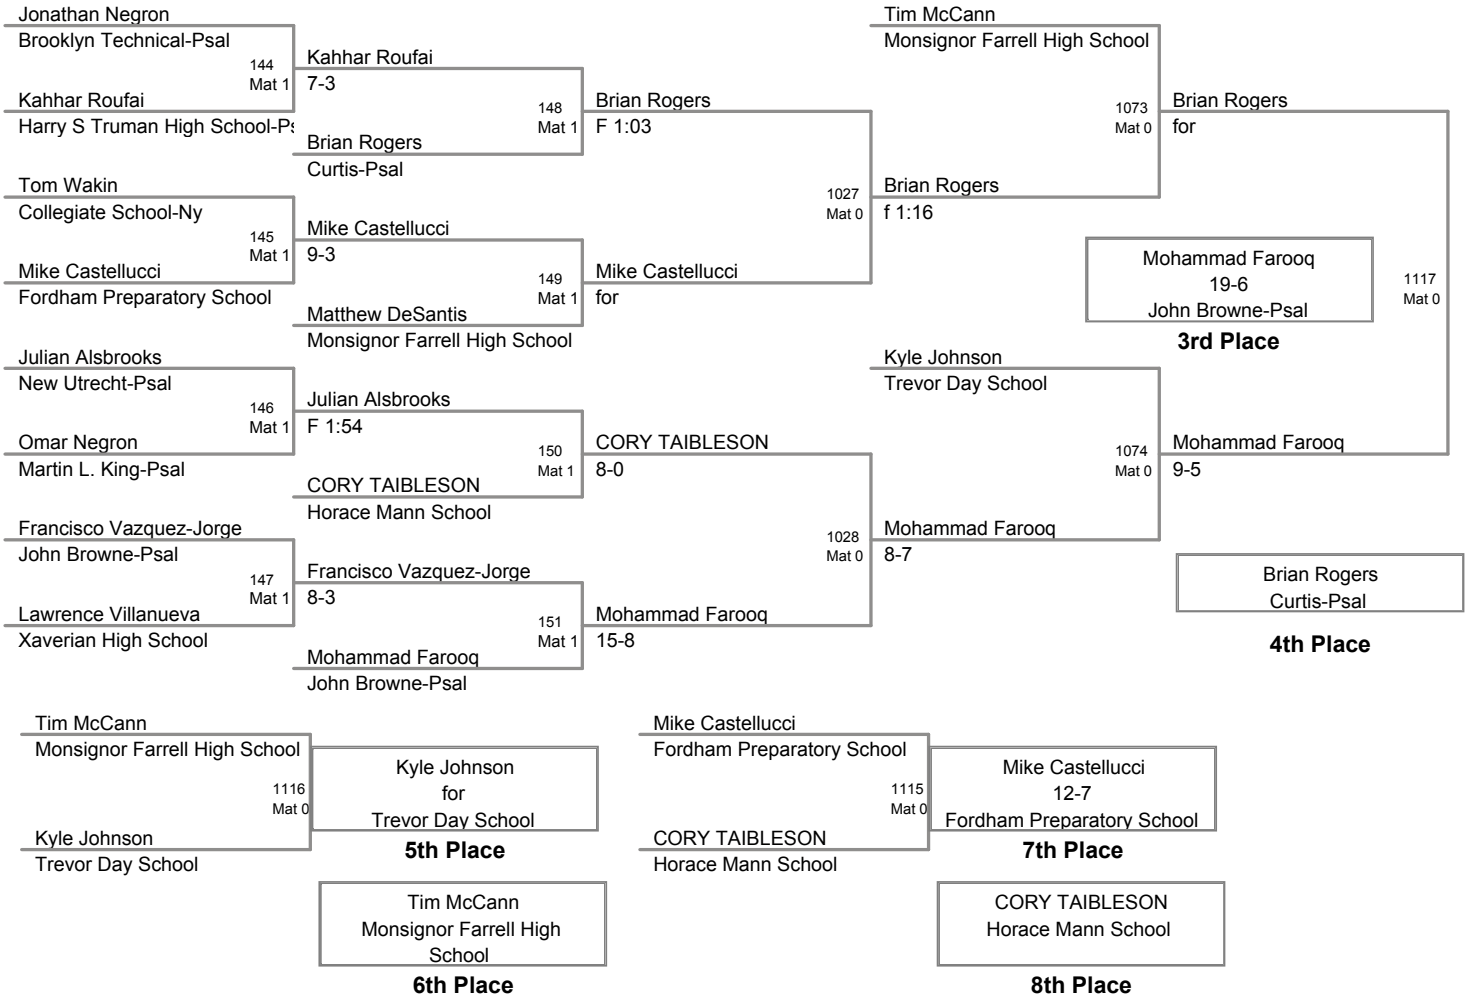

**99 Lbs**

**120 Lbs**

**Keanu Thompson**  
f 4:17  
Grand Street Campus  
**Champion**

**Blaise Rufo**  
Monsignor Farrell High  
**2nd Place**

**160 Lbs**

**170 Lbs**

**195 Lbs**

**220 Lbs**