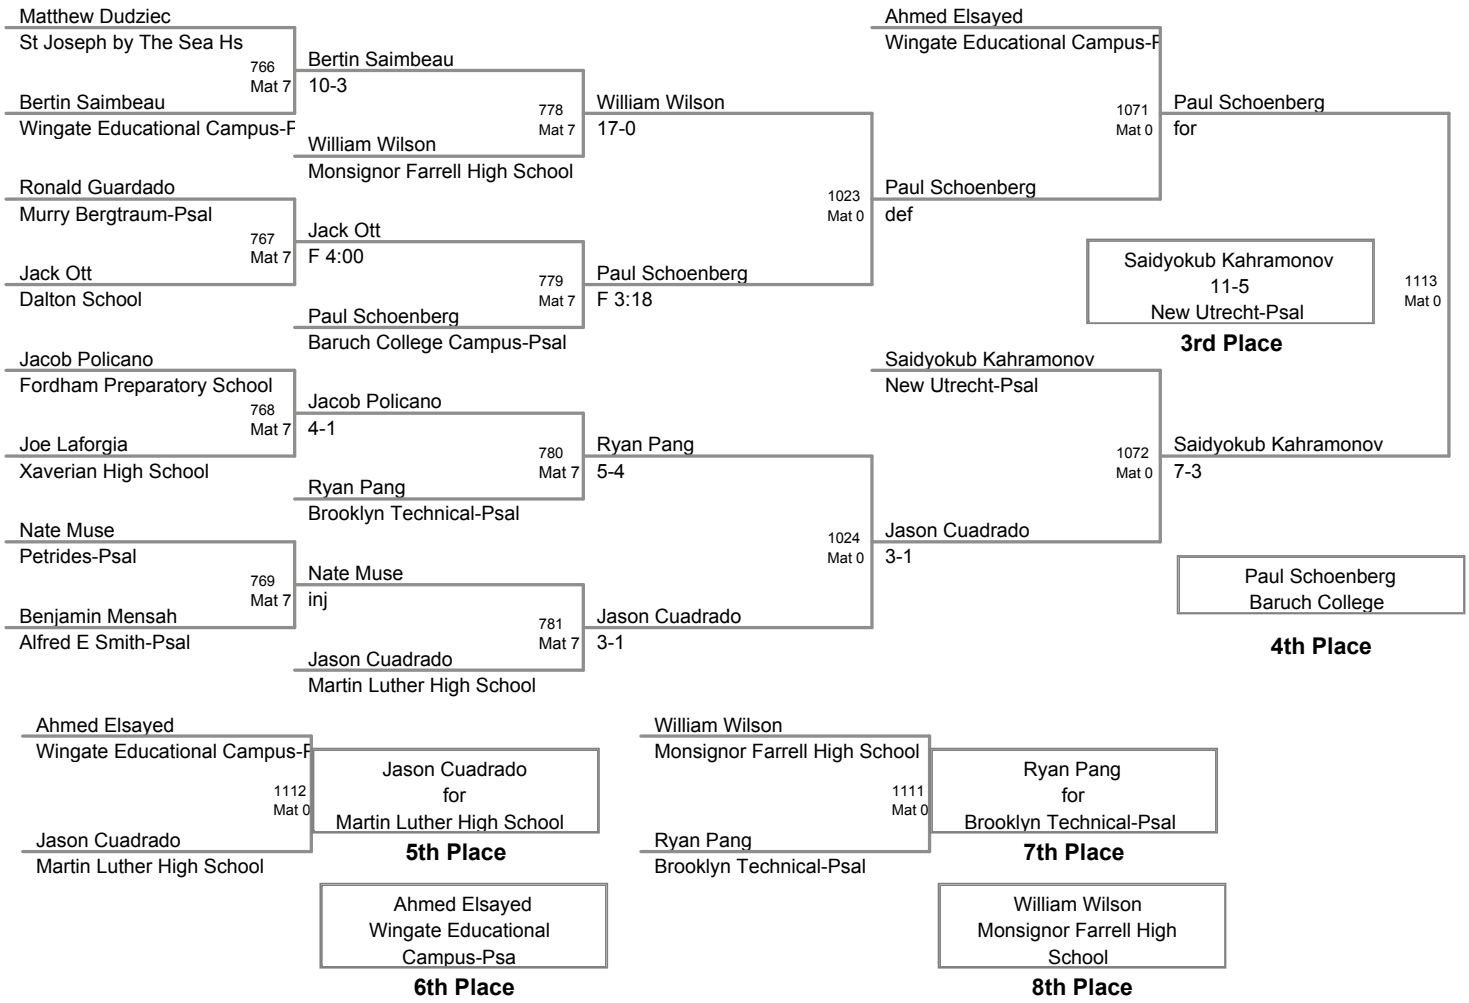

**99 Lbs**

**120 Lbs**

**Keanu Thompson**  
f 4:17  
Grand Street Campus  
**Champion**

**Blaise Rufo**  
Monsignor Farrell High  
**2nd Place**

**160 Lbs**

**170 Lbs**

**195 Lbs**

**220 Lbs**