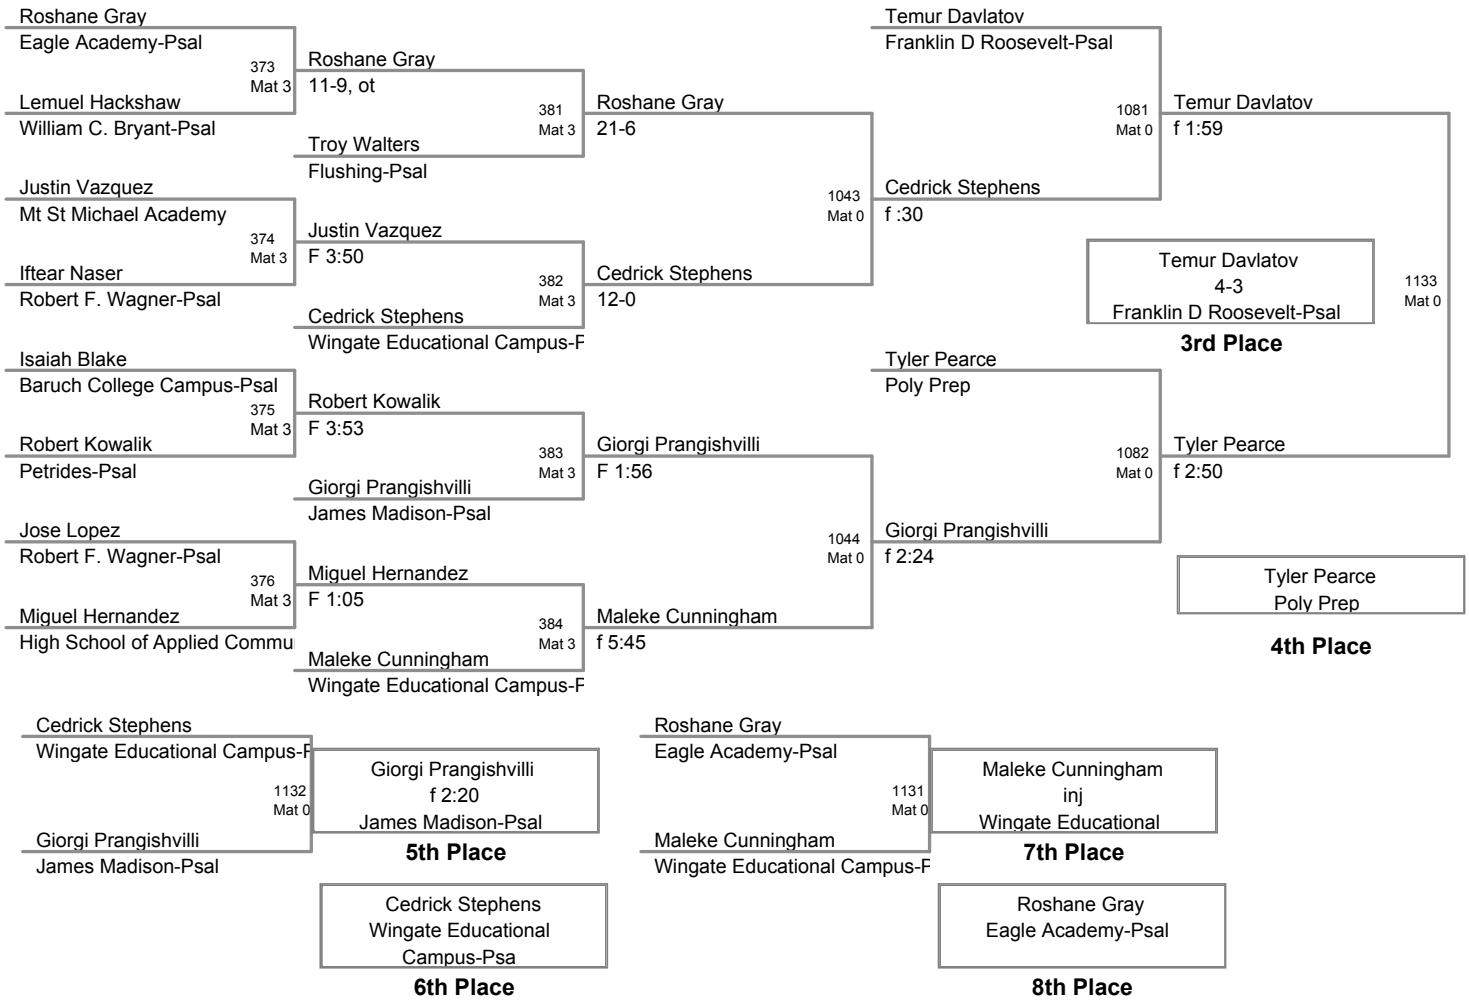

**99 Lbs**

**120 Lbs**

**Keanu Thompson**  
f 4:17  
Grand Street Campus  
**Champion**

**Blaise Rufo**  
Monsignor Farrell High  
**2nd Place**

**160 Lbs**

**170 Lbs**

**195 Lbs**

**220 Lbs**