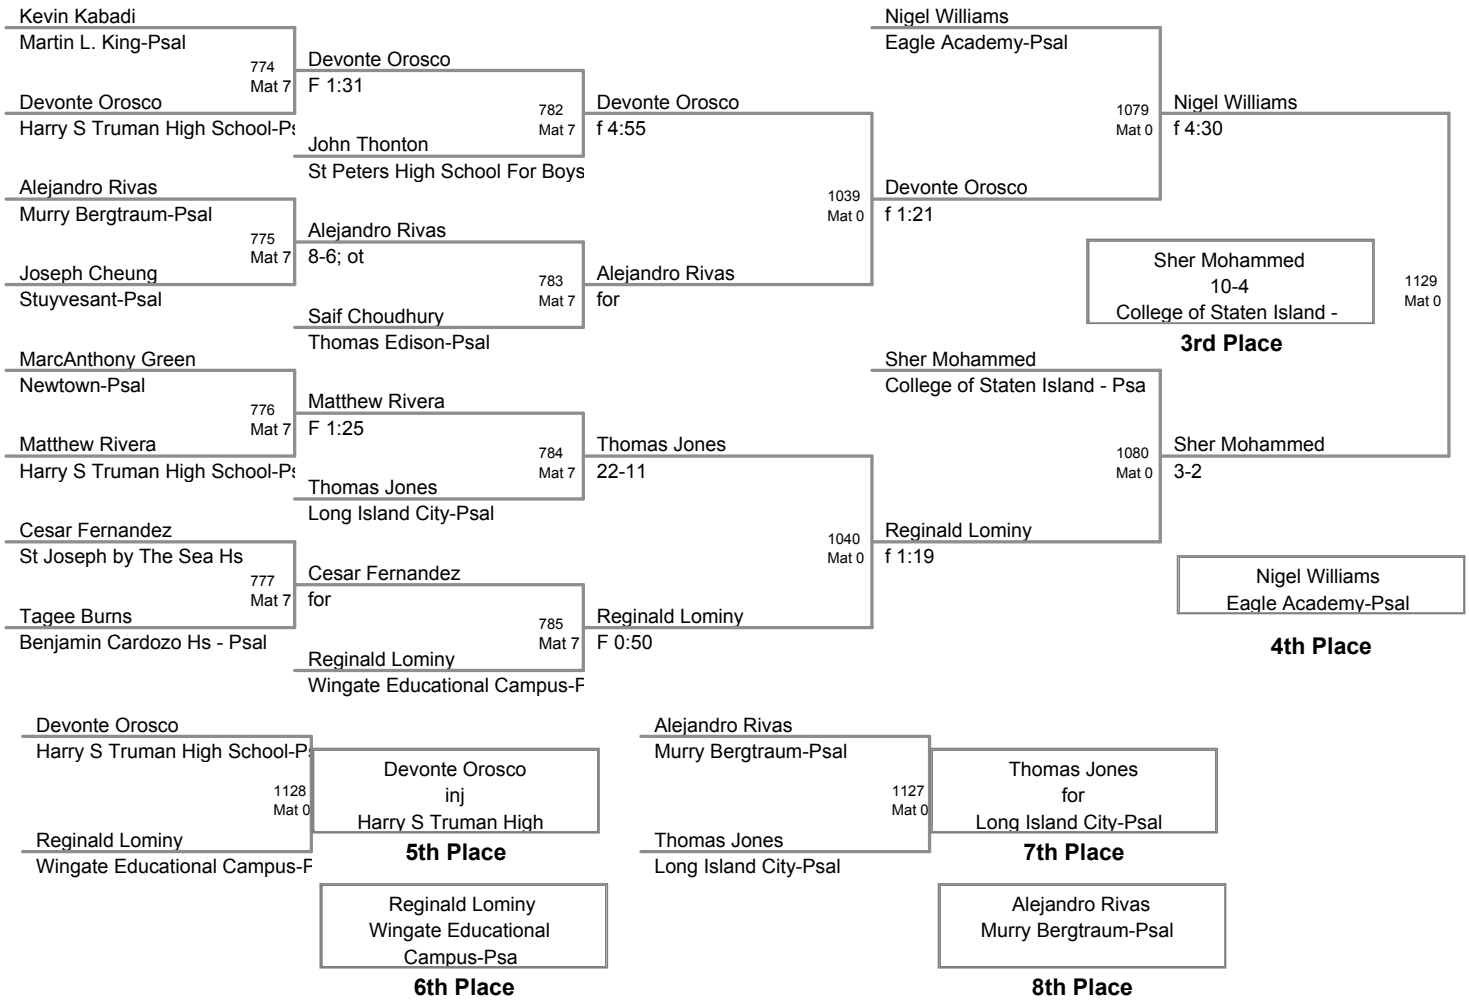

**99 Lbs**

**120 Lbs**

**Keanu Thompson**  
f 4:17  
Grand Street Campus  
**Champion**

**Blaise Rufo**  
Monsignor Farrell High  
**2nd Place**

**160 Lbs**

**170 Lbs**

**195 Lbs**

**220 Lbs**