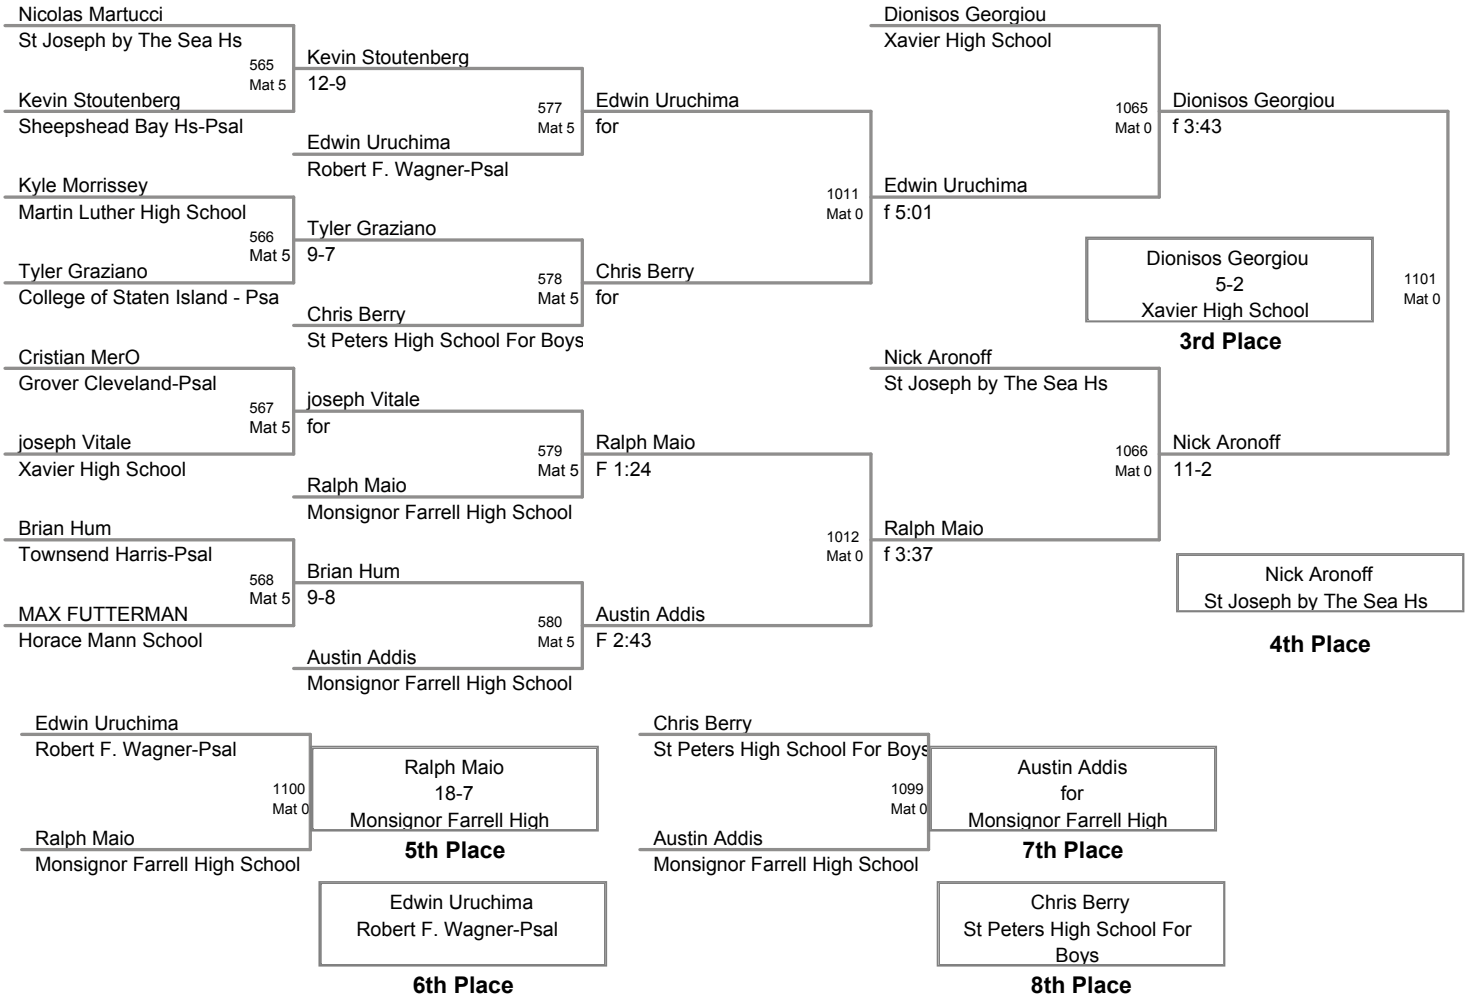

**99 Lbs**

**120 Lbs**

**Keanu Thompson**  
f 4:17  
Grand Street Campus  
**Champion**

**Blaise Rufo**  
Monsignor Farrell High  
**2nd Place**

**160 Lbs**

**170 Lbs**

**195 Lbs**

**220 Lbs**