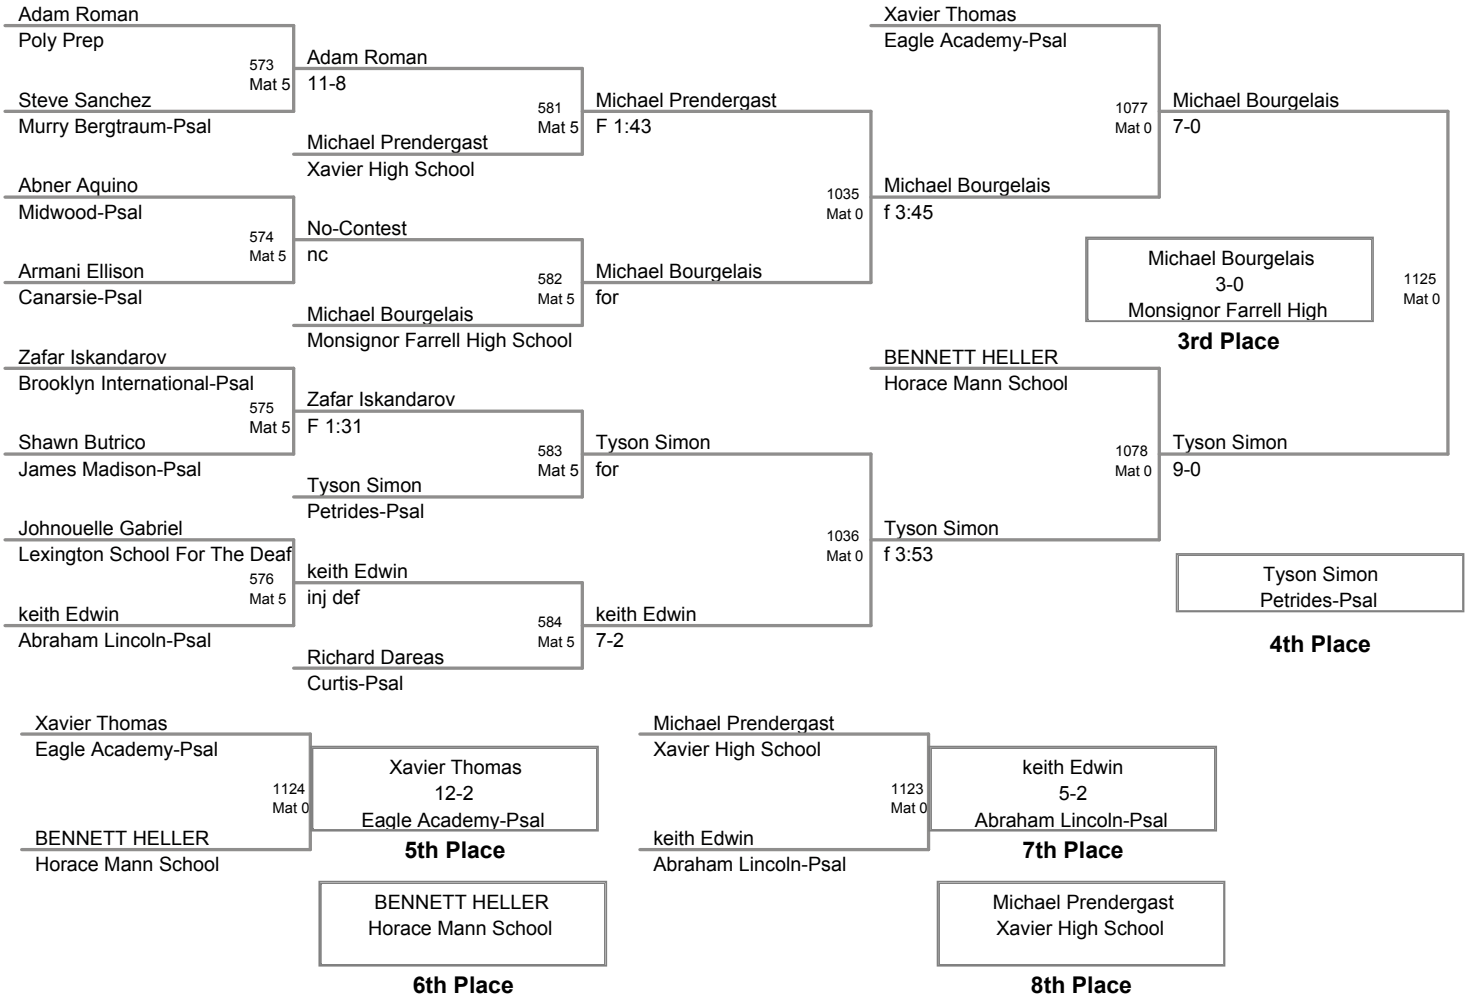

**99 Lbs**

**120 Lbs**

**Keanu Thompson**  
f 4:17  
Grand Street Campus  
**Champion**

**Blaise Rufo**  
Monsignor Farrell High  
**2nd Place**

**160 Lbs**

**170 Lbs**

**195 Lbs**

**220 Lbs**