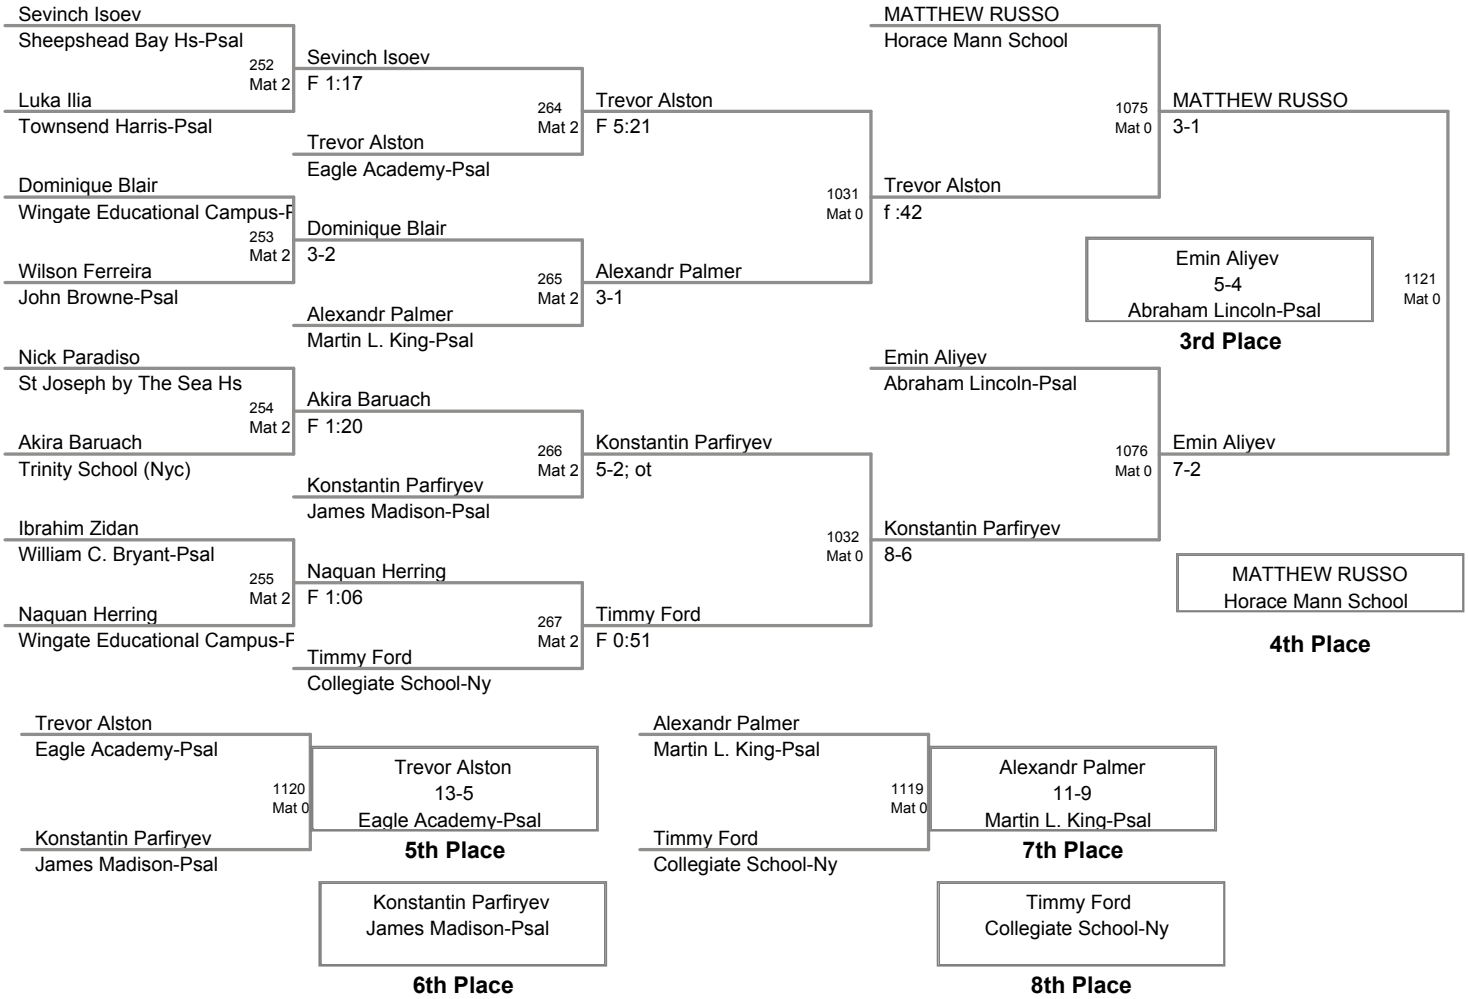

**99 Lbs**

**120 Lbs**

**Keanu Thompson**  
f 4:17  
Grand Street Campus  
**Champion**

**Blaise Rufo**  
Monsignor Farrell High  
**2nd Place**

**160 Lbs**

**170 Lbs**

**195 Lbs**

**220 Lbs**