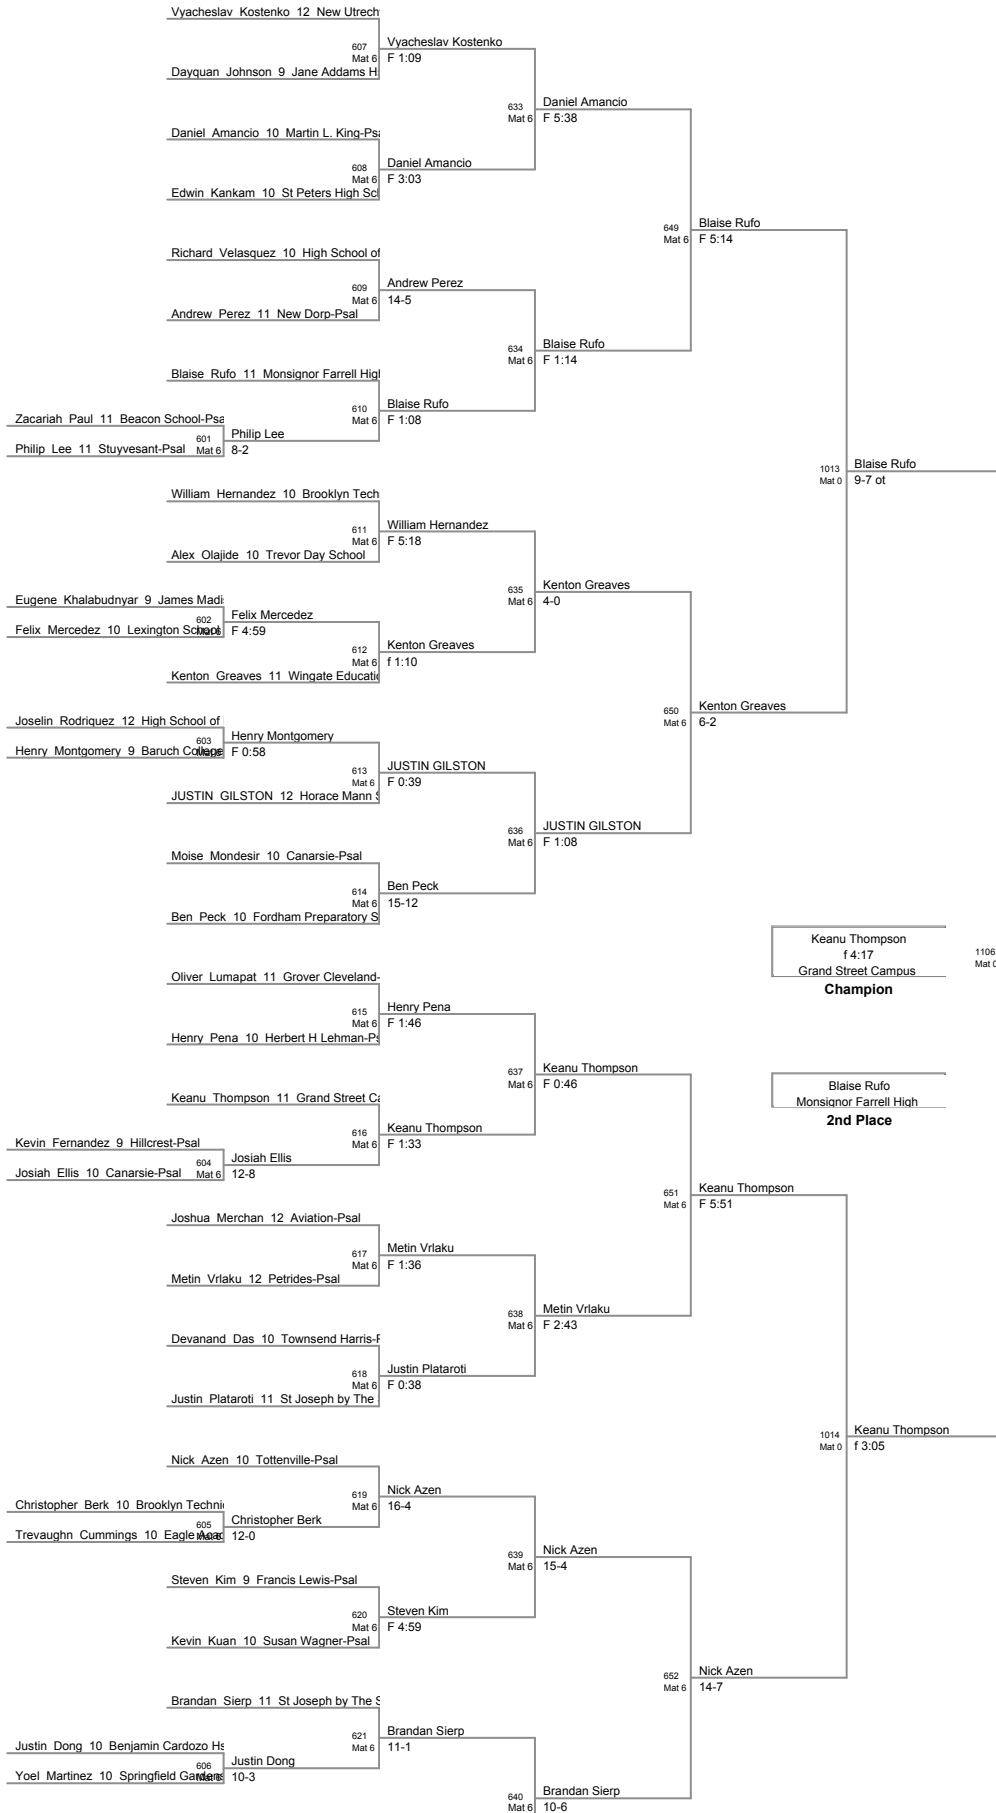

**99 Lbs**

**120 Lbs**

**Keanu Thompson**  
f 4:17  
Grand Street Campus  
**Champion**

**Blaise Rufo**  
Monsignor Farrell High  
**2nd Place**

**160 Lbs**

**170 Lbs**

**195 Lbs**

**220 Lbs**