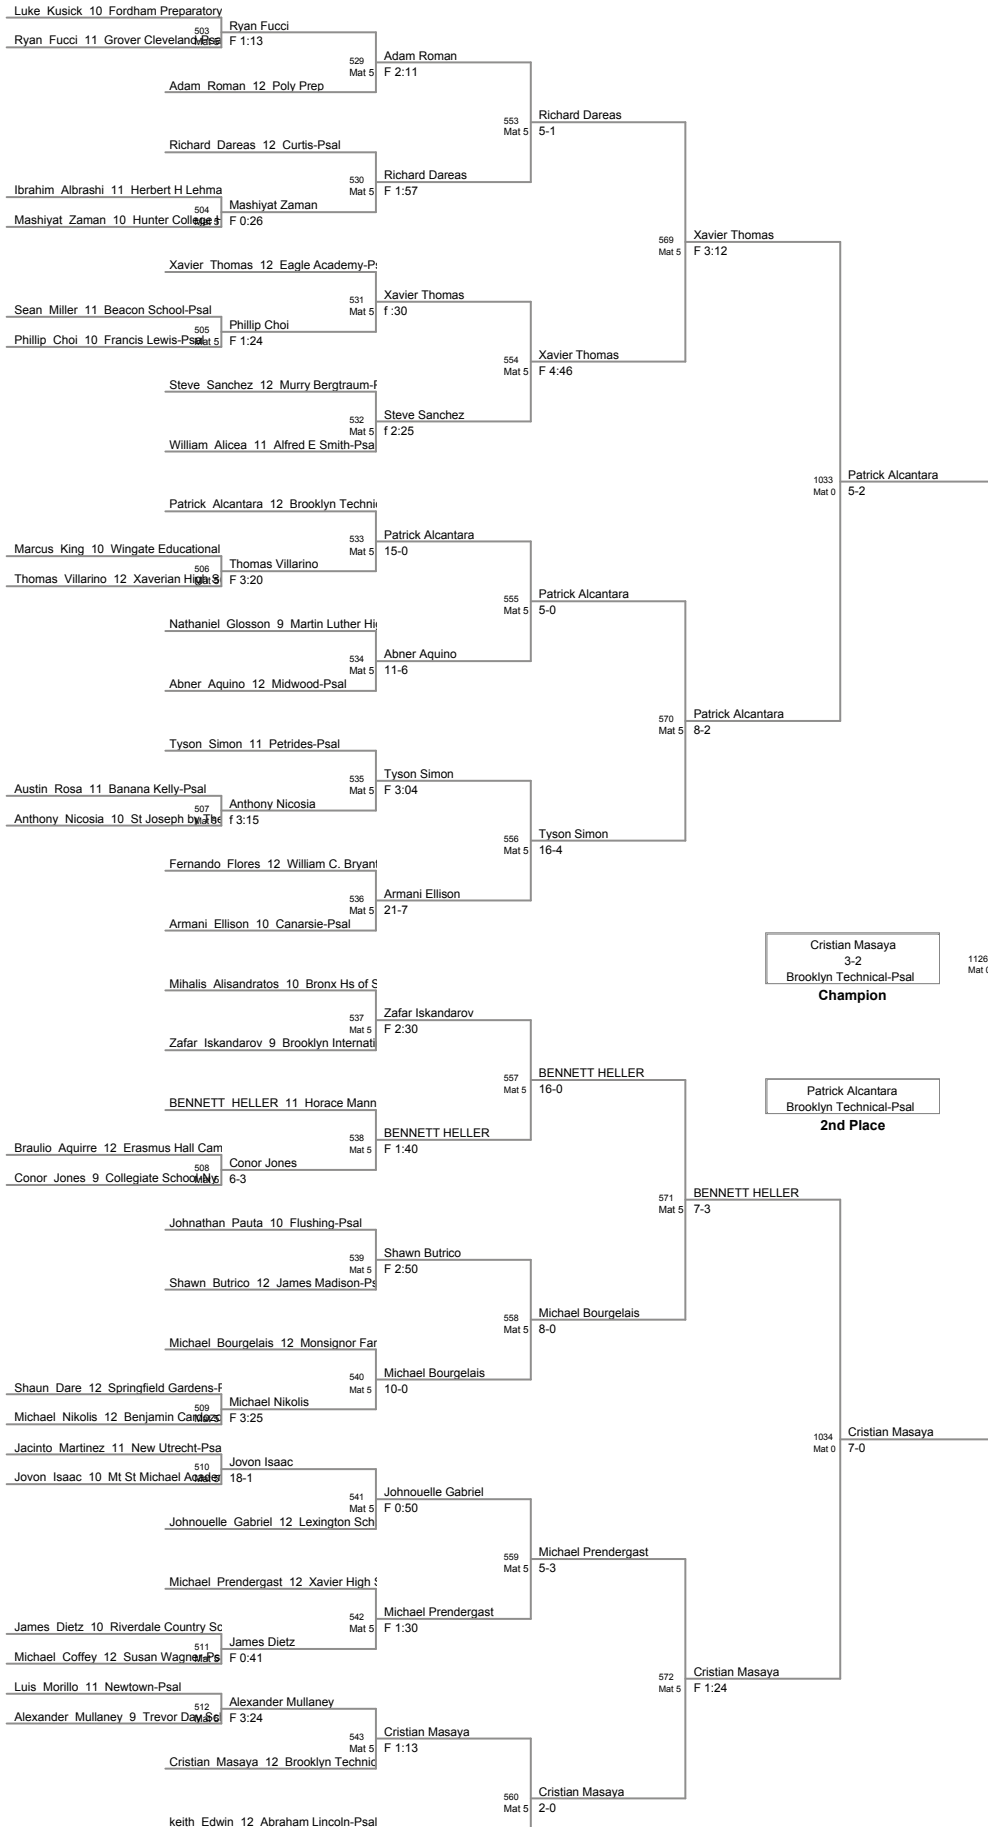

**99 Lbs**

**120 Lbs**

**Keanu Thompson**  
f 4:17  
Grand Street Campus  
**Champion**

**Blaise Rufo**  
Monsignor Farrell High  
**2nd Place**

**160 Lbs**

**170 Lbs**

**195 Lbs**

**220 Lbs**