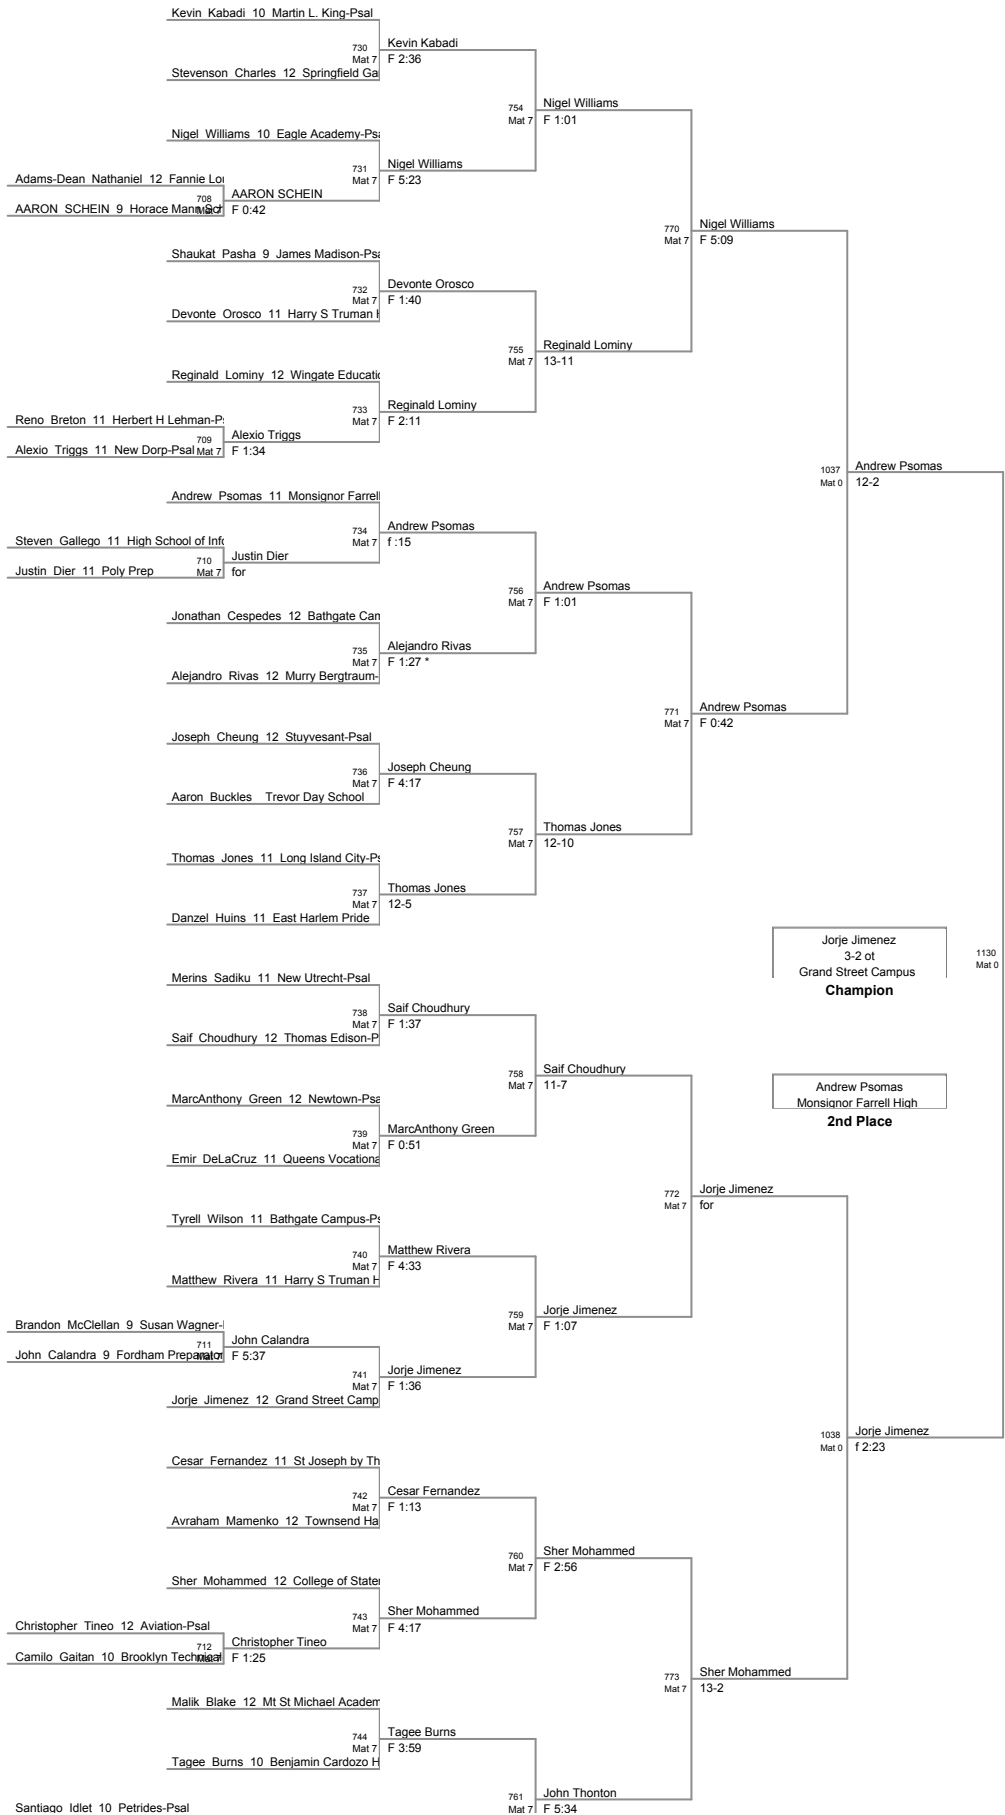

**99 Lbs**

**120 Lbs**

**Keanu Thompson**  
f 4:17  
Grand Street Campus  
**Champion**

**Blaise Rufo**  
Monsignor Farrell High  
**2nd Place**

**160 Lbs**

**170 Lbs**

**195 Lbs**

**220 Lbs**