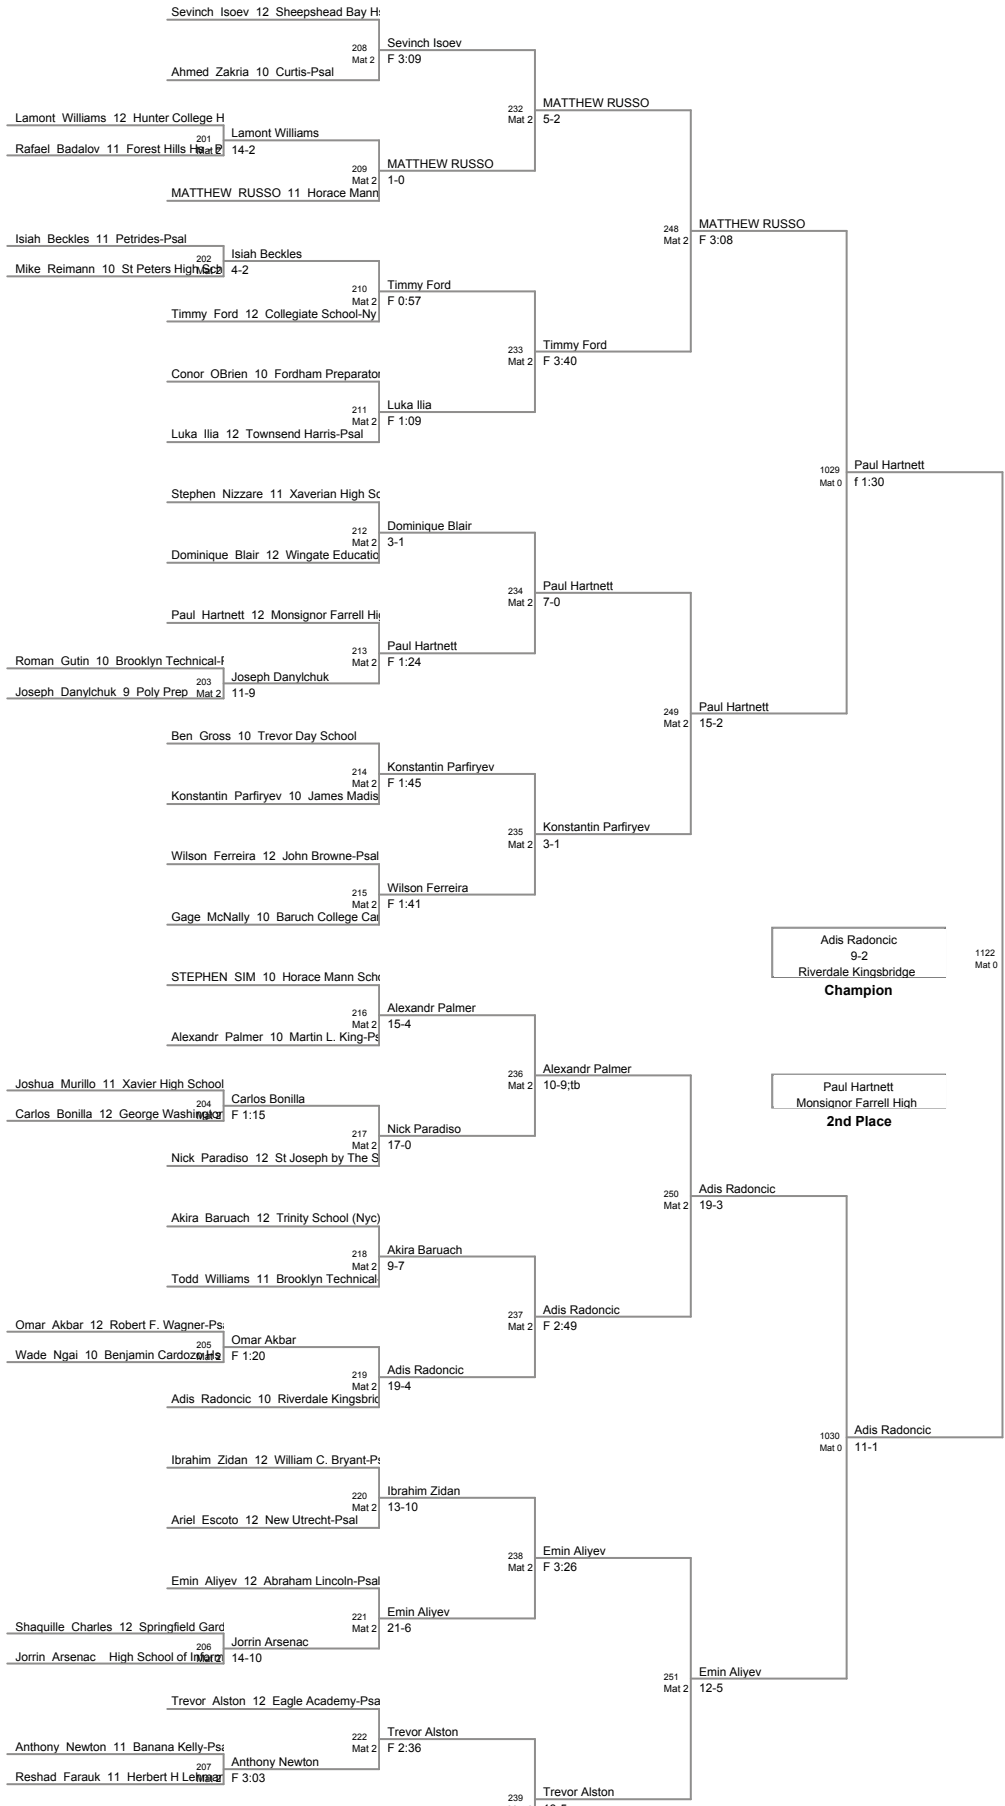

**99 Lbs**

**120 Lbs**

**Keanu Thompson**  
f 4:17  
Grand Street Campus  
**Champion**

**Blaise Rufo**  
Monsignor Farrell High  
**2nd Place**

**160 Lbs**

**170 Lbs**

**195 Lbs**

**220 Lbs**