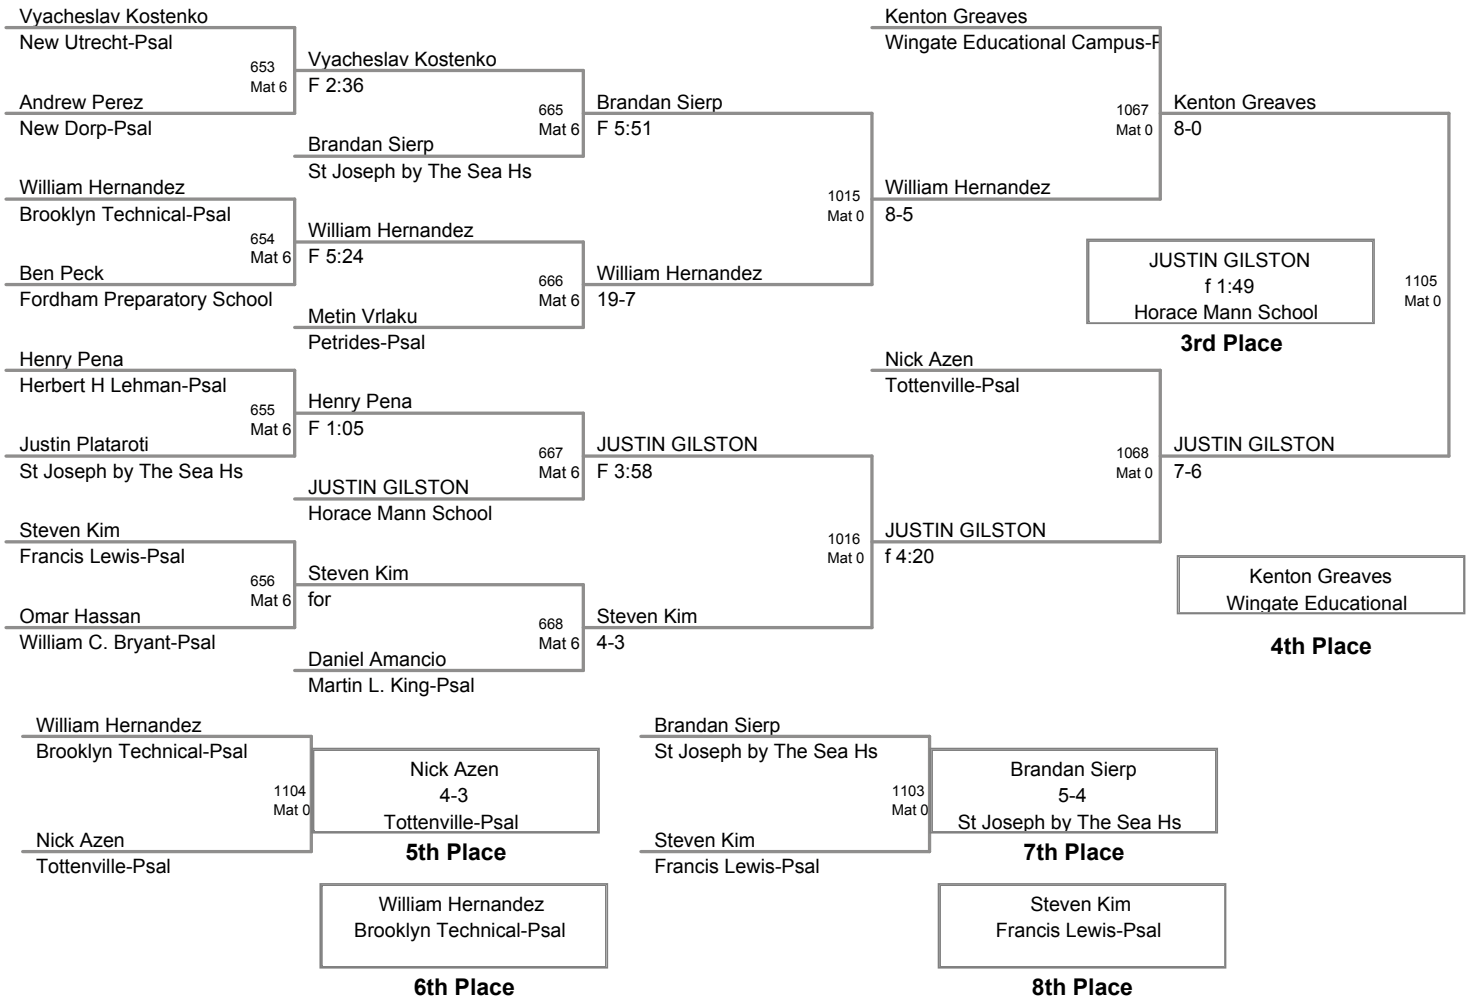

**99 Lbs**

**120 Lbs**

**Keanu Thompson**  
f 4:17  
Grand Street Campus  
**Champion**

**Blaise Rufo**  
Monsignor Farrell High  
**2nd Place**

**160 Lbs**

**170 Lbs**

**195 Lbs**

**220 Lbs**