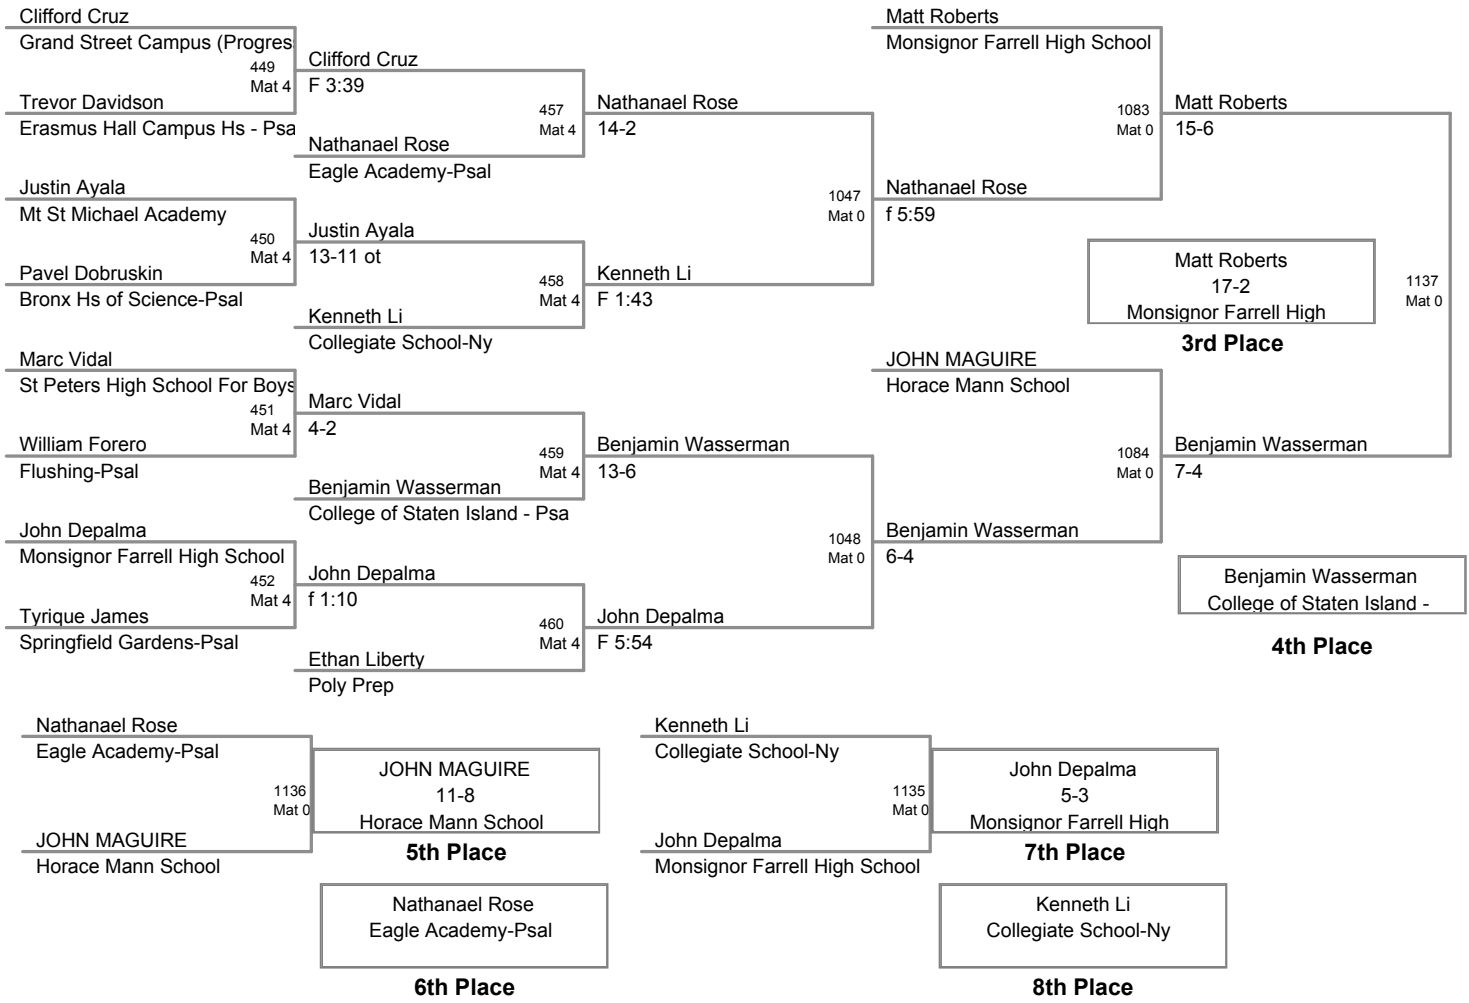

**99 Lbs**

**120 Lbs**

**Keanu Thompson**  
f 4:17  
Grand Street Campus  
**Champion**

**Blaise Rufo**  
Monsignor Farrell High  
**2nd Place**

**160 Lbs**

**170 Lbs**

**195 Lbs**

**220 Lbs**