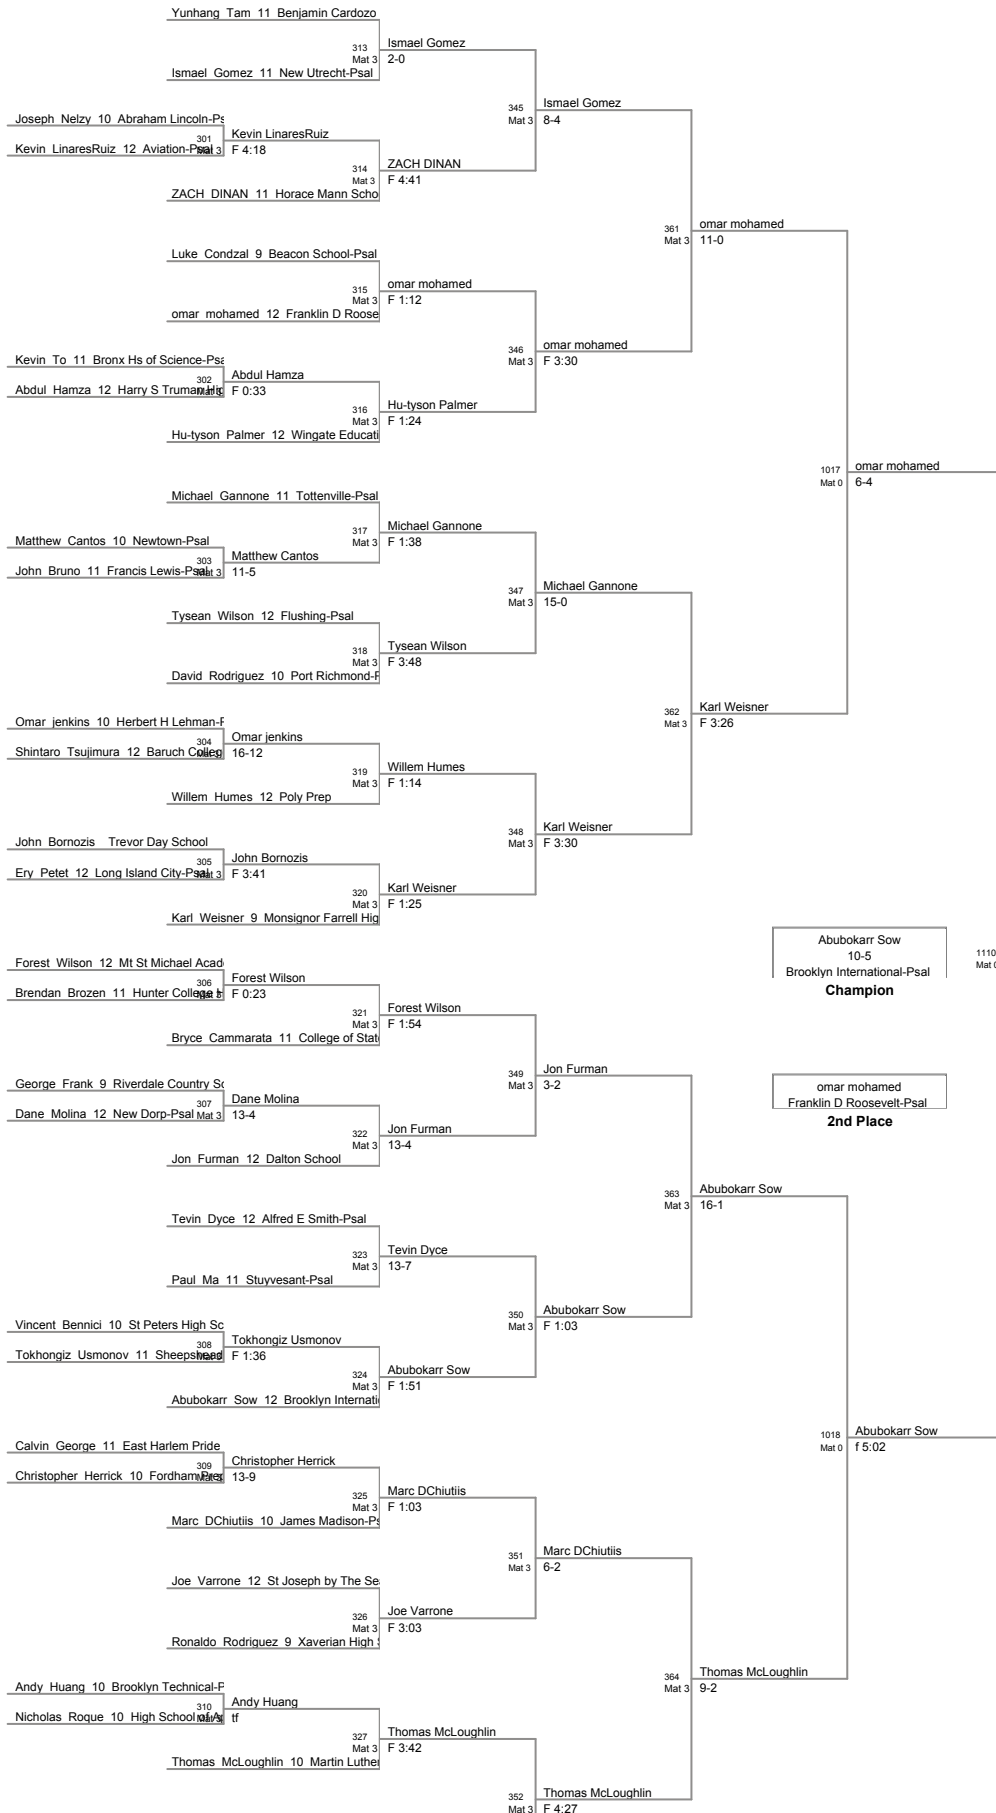

**99 Lbs**

**120 Lbs**

**Keanu Thompson**  
f 4:17  
Grand Street Campus  
**Champion**

**Blaise Rufo**  
Monsignor Farrell High  
**2nd Place**

**160 Lbs**

**170 Lbs**

**195 Lbs**

**220 Lbs**