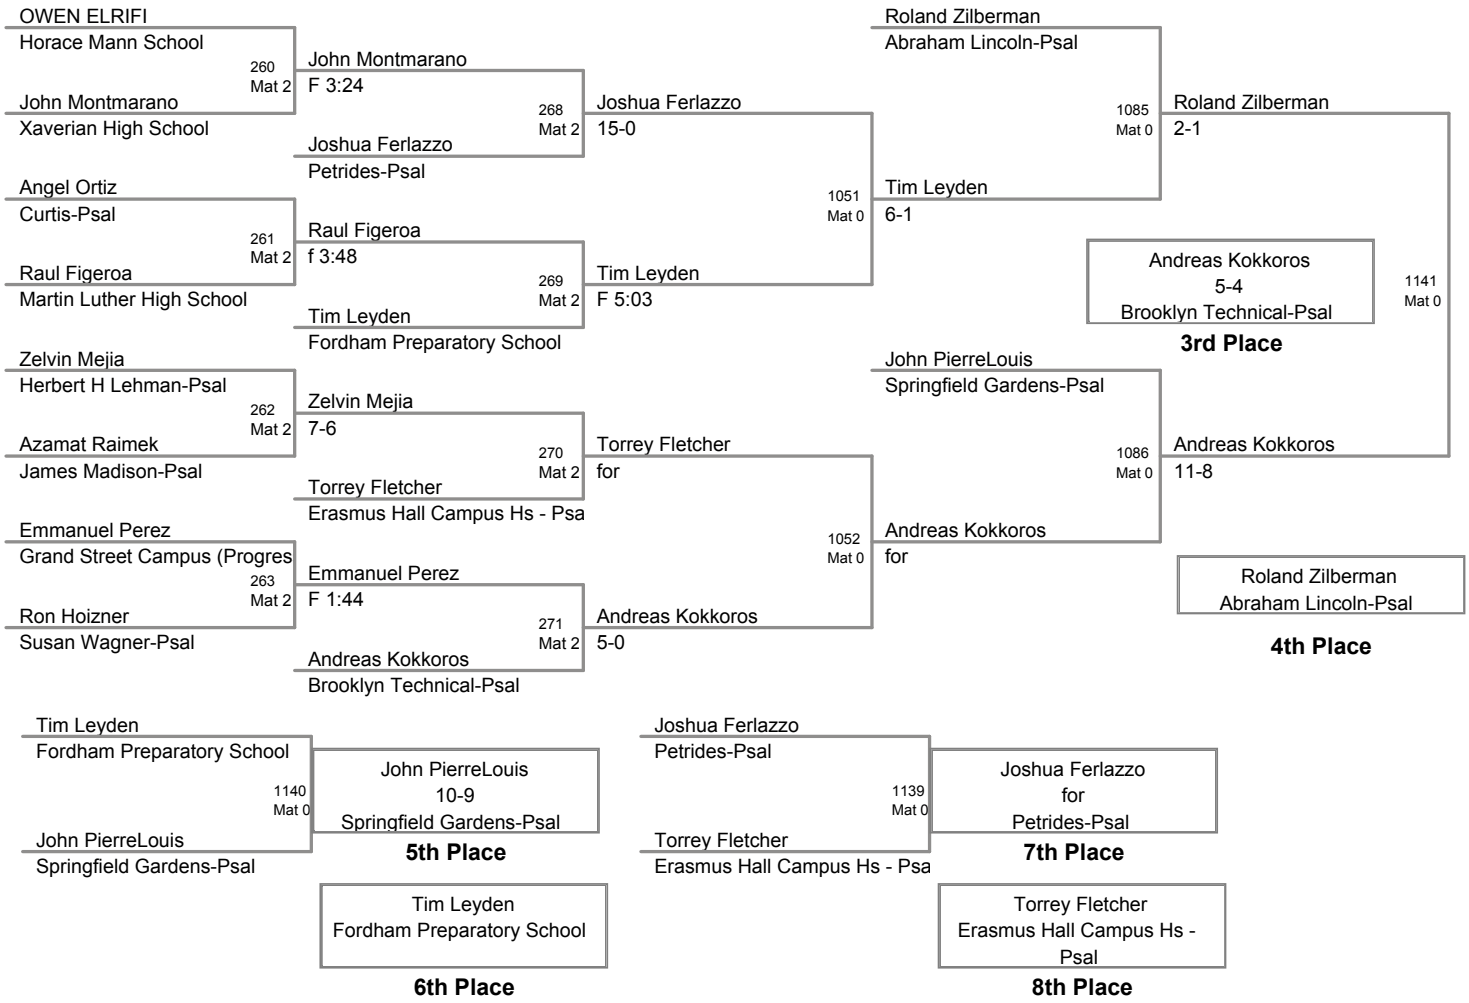

**99 Lbs**

**120 Lbs**

**Keanu Thompson**  
f 4:17  
Grand Street Campus  
**Champion**

**Blaise Rufo**  
Monsignor Farrell High  
**2nd Place**

**160 Lbs**

**170 Lbs**

**195 Lbs**

**220 Lbs**