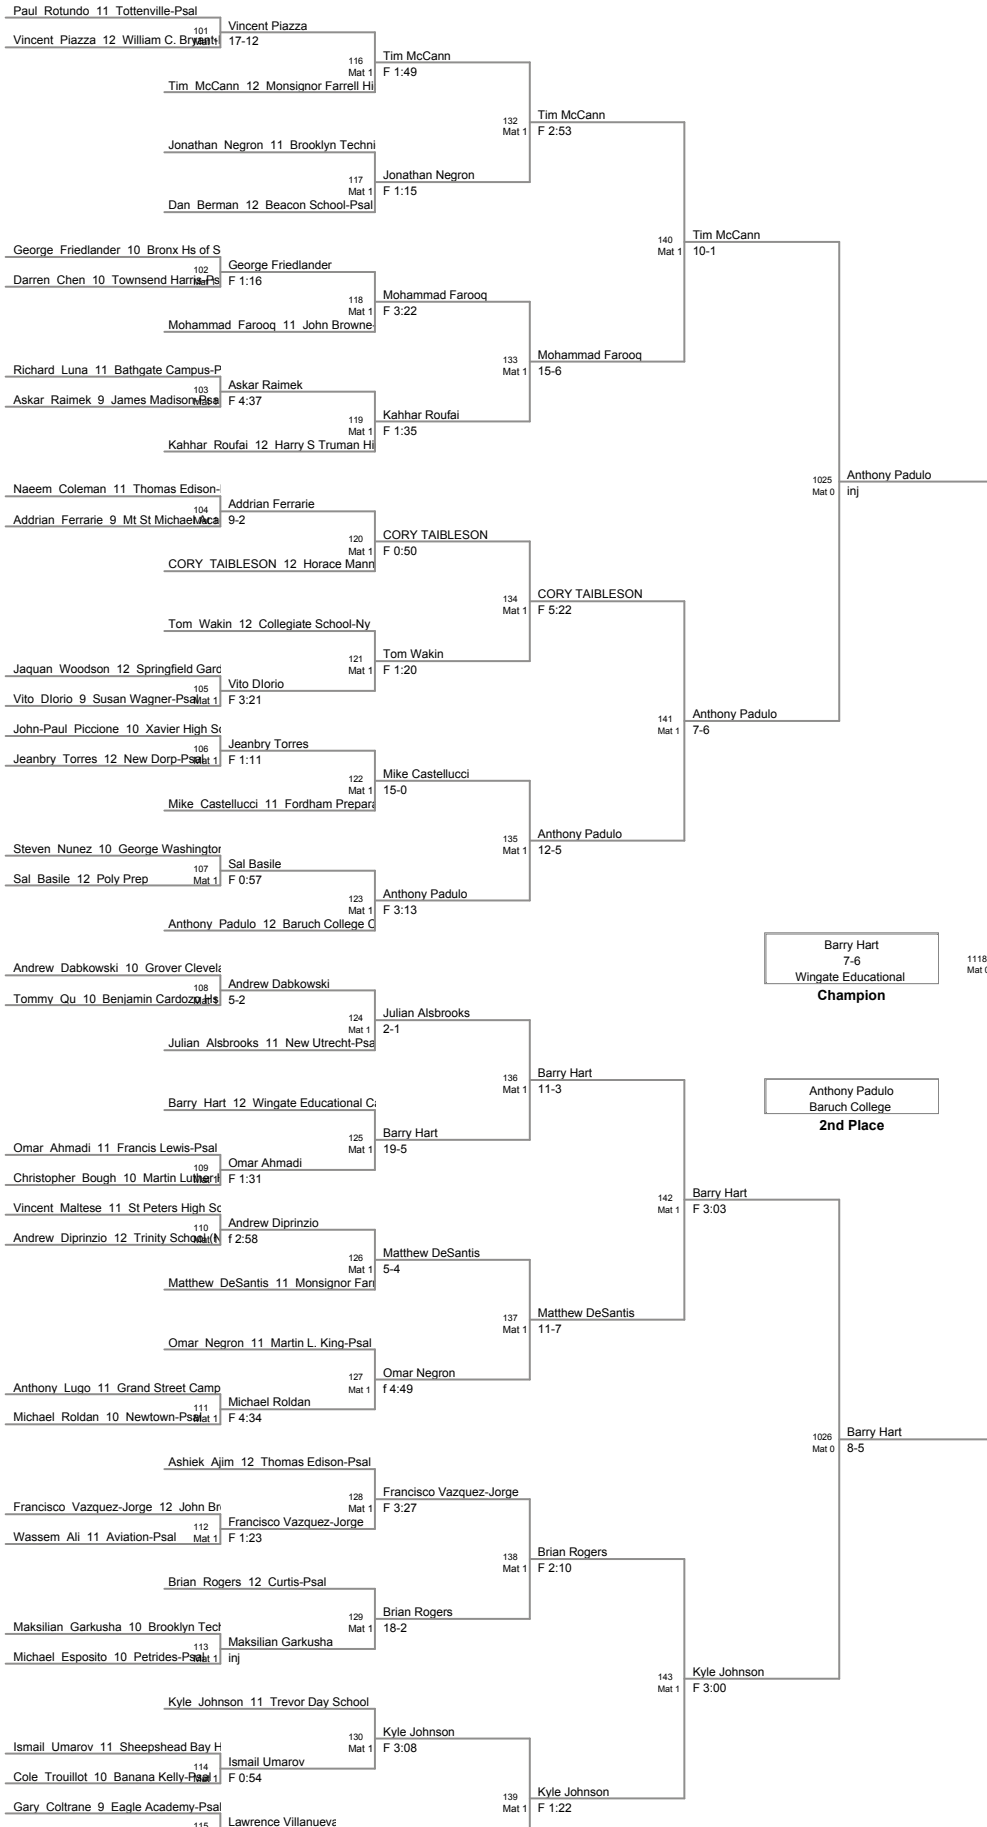

**99 Lbs**

**120 Lbs**

**Keanu Thompson**  
f 4:17  
Grand Street Campus  
**Champion**

**Blaise Rufo**  
Monsignor Farrell High  
**2nd Place**

**160 Lbs**

**170 Lbs**

**195 Lbs**

**220 Lbs**