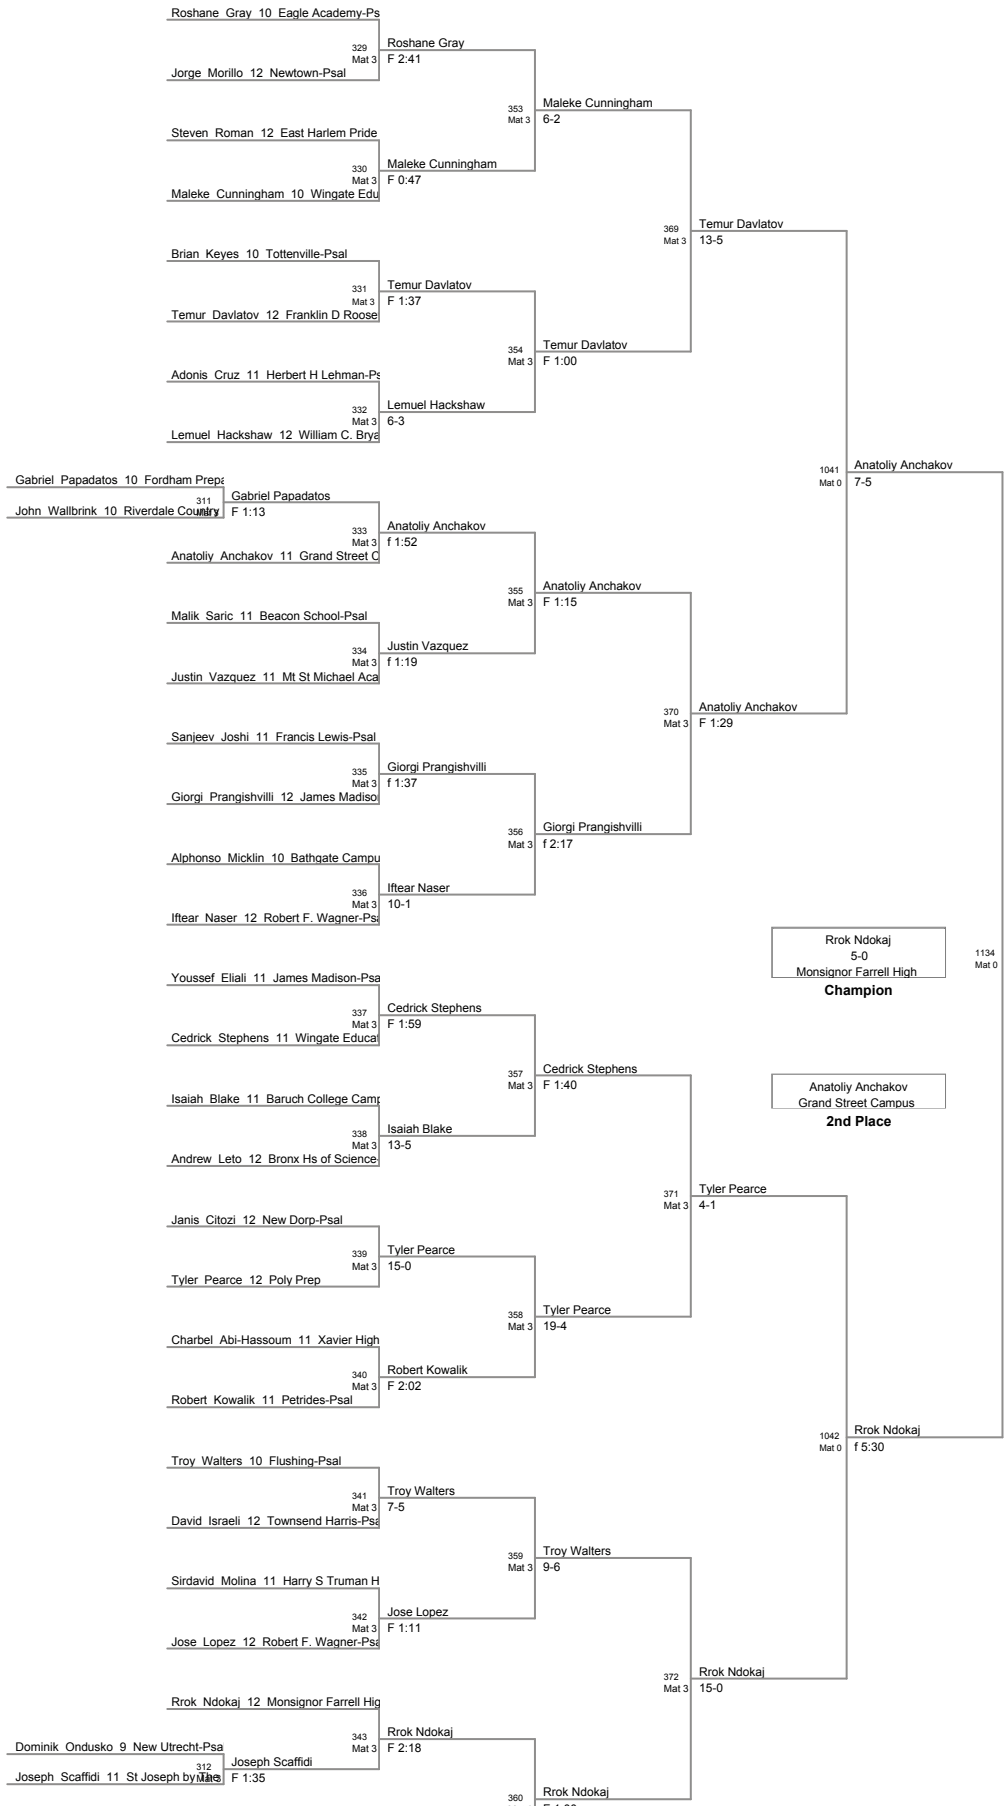

**99 Lbs**

**120 Lbs**

**Keanu Thompson**  
f 4:17  
Grand Street Campus  
**Champion**

**Blaise Rufo**  
Monsignor Farrell High  
**2nd Place**

**160 Lbs**

**170 Lbs**

**195 Lbs**

**220 Lbs**