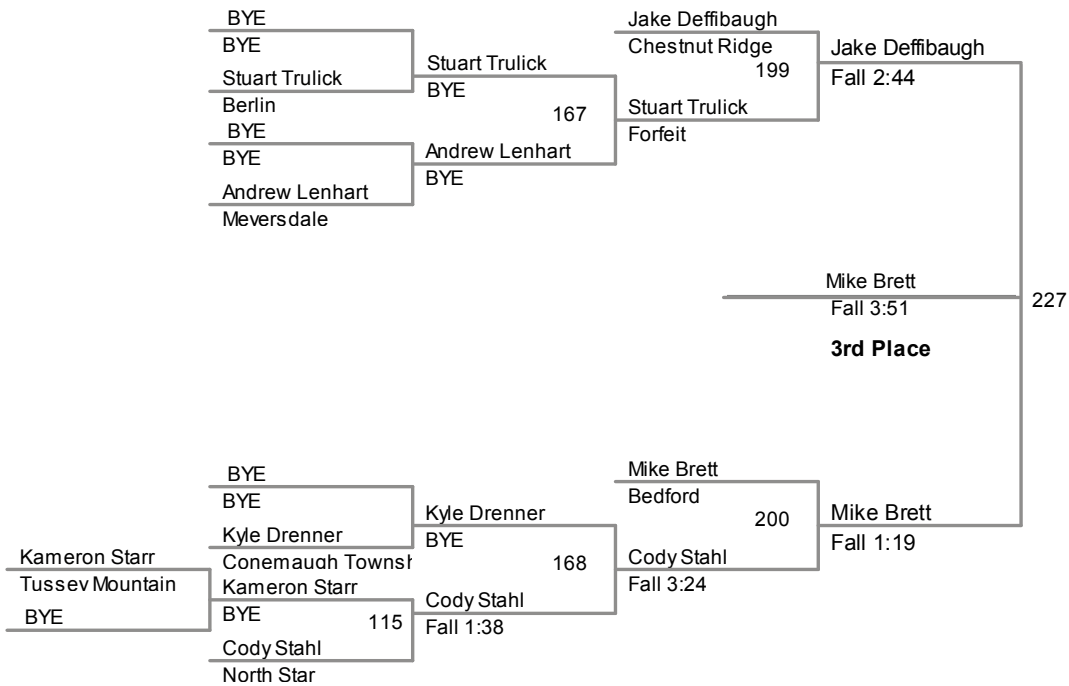

VA\_District\_5 AA\_Championsh  
PIAA\_District\_5 Division

**103 Lbs**

**119 Lbs**

**130 Lbs**

**135 Lbs**

**145 Lbs**

**152 Lbs**

**160 Lbs**

**171 Lbs**

**189 Lbs**

**215 Lbs**

**285 Lbs**