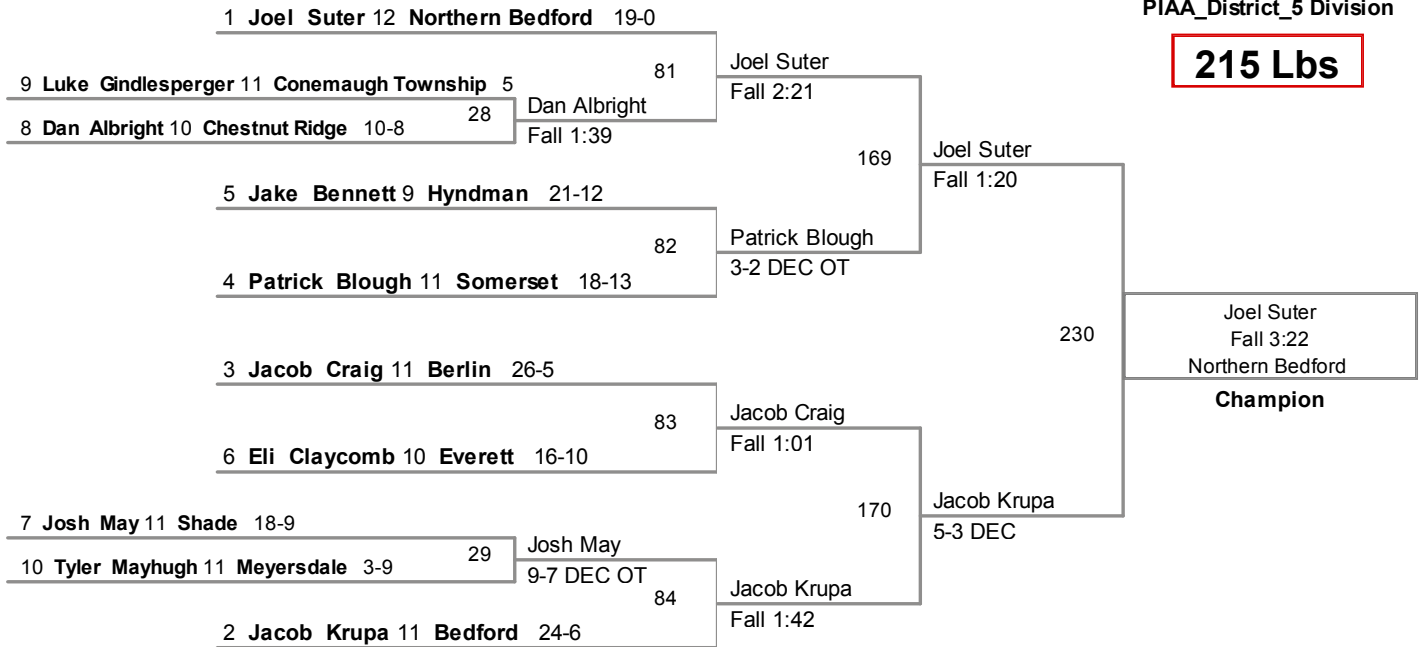

VA\_District\_5 AA\_Championsh  
PIAA\_District\_5 Division

**103 Lbs**

**119 Lbs**

**130 Lbs**

**135 Lbs**

**145 Lbs**

**152 Lbs**

**160 Lbs**

**171 Lbs**

**189 Lbs**

**215 Lbs**

**285 Lbs**