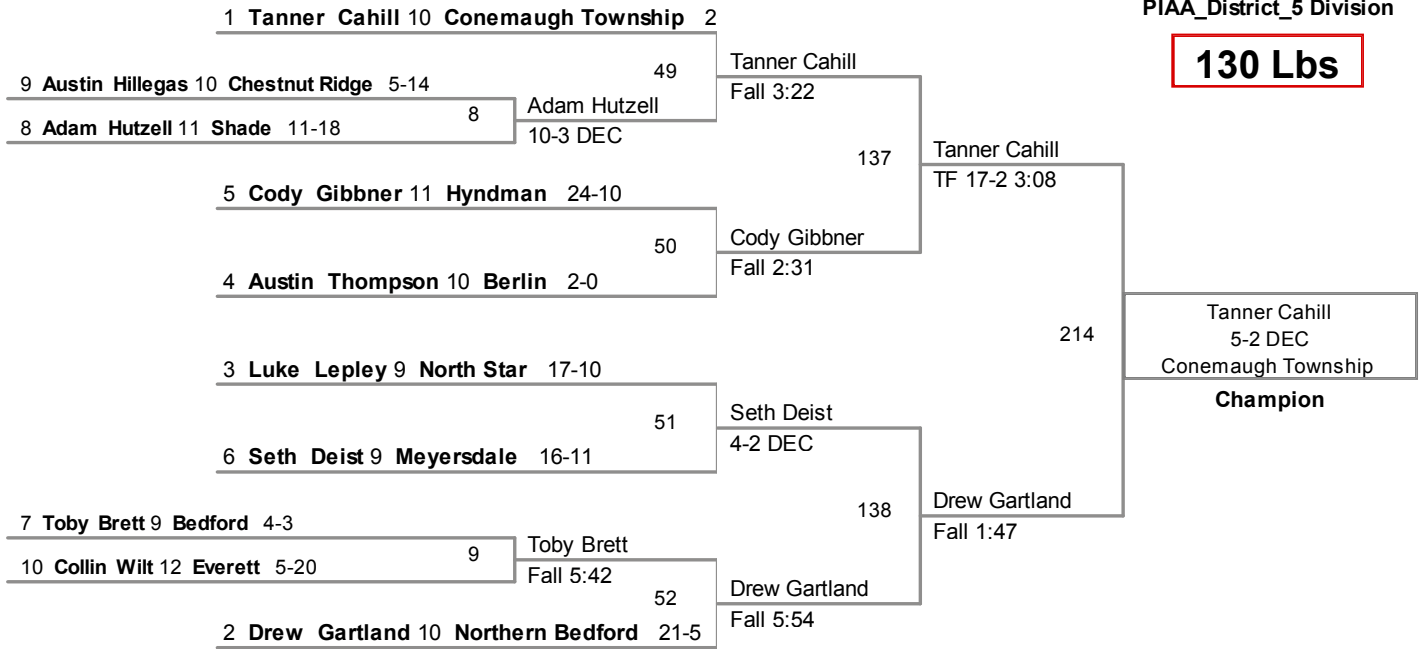

VA\_District\_5 AA\_Championsh  
PIAA\_District\_5 Division

**103 Lbs**

**119 Lbs**

**130 Lbs**

**135 Lbs**

**145 Lbs**

**152 Lbs**

**160 Lbs**

**171 Lbs**

**189 Lbs**

**215 Lbs**

**285 Lbs**