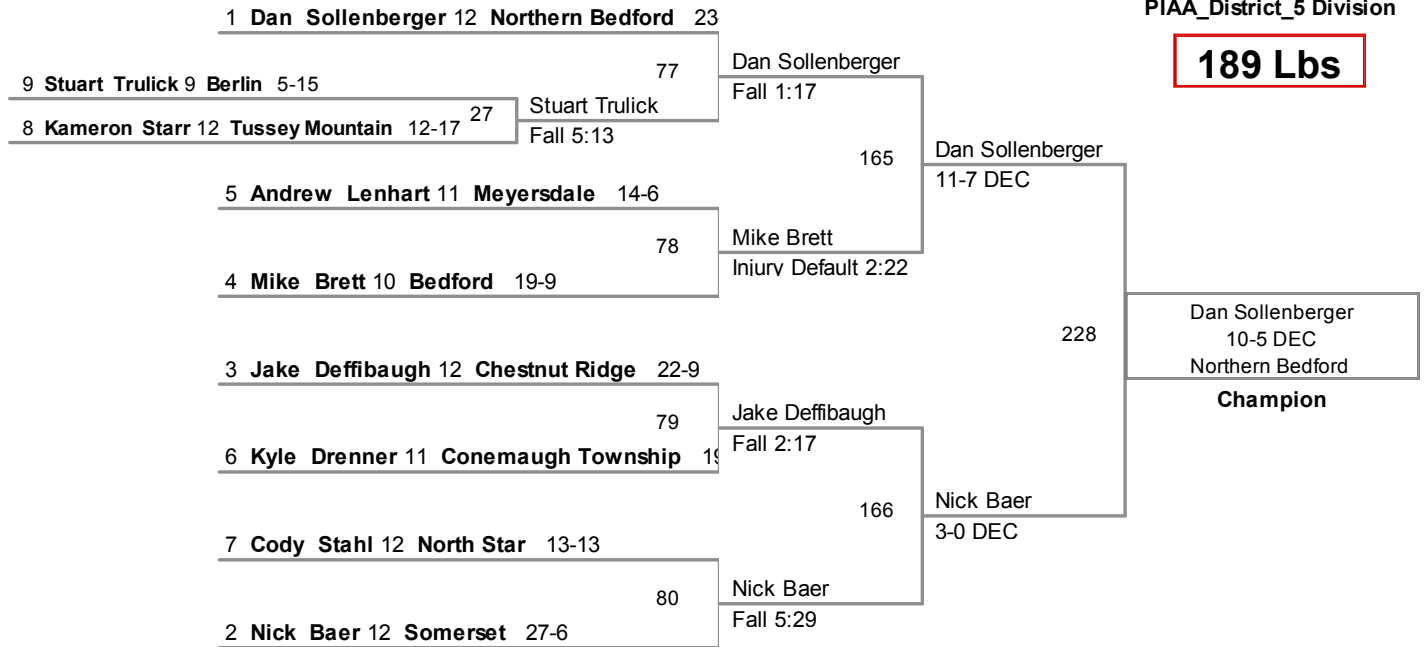

VA\_District\_5 AA\_Championsh  
PIAA\_District\_5 Division

**103 Lbs**

**119 Lbs**

**130 Lbs**

**135 Lbs**

**145 Lbs**

**152 Lbs**

**160 Lbs**

**171 Lbs**

**189 Lbs**

**215 Lbs**

**285 Lbs**