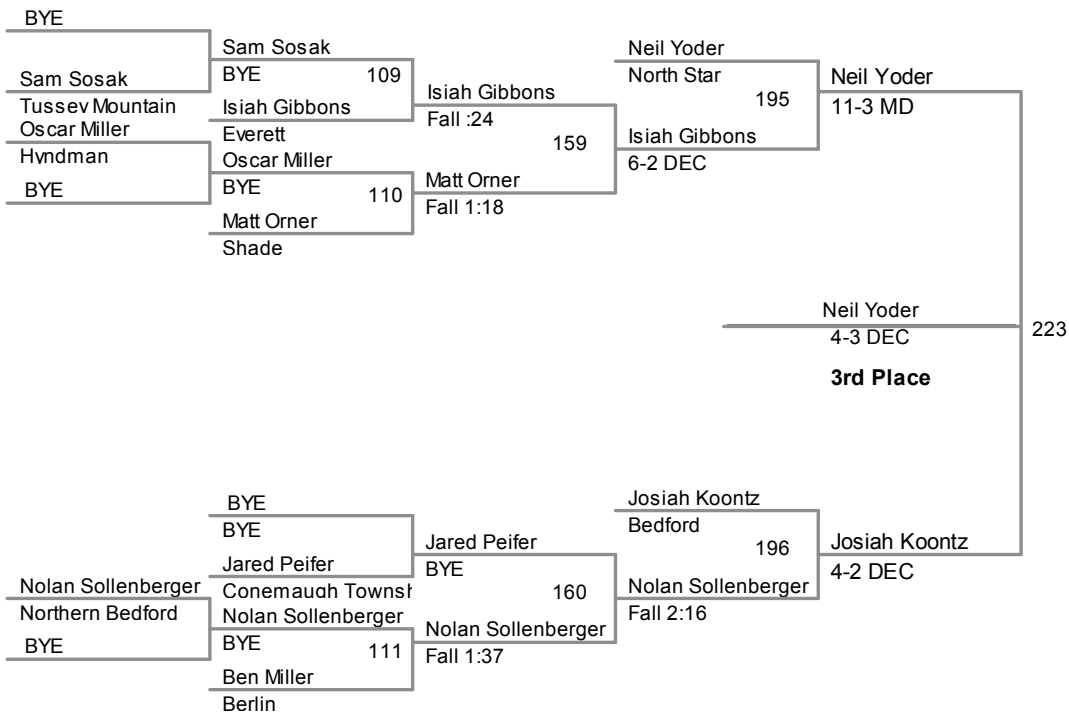

VA\_District\_5 AA\_Championsh  
PIAA\_District\_5 Division

**103 Lbs**

**119 Lbs**

**130 Lbs**

**135 Lbs**

**145 Lbs**

**152 Lbs**

**160 Lbs**

**171 Lbs**

**189 Lbs**

**215 Lbs**

**285 Lbs**