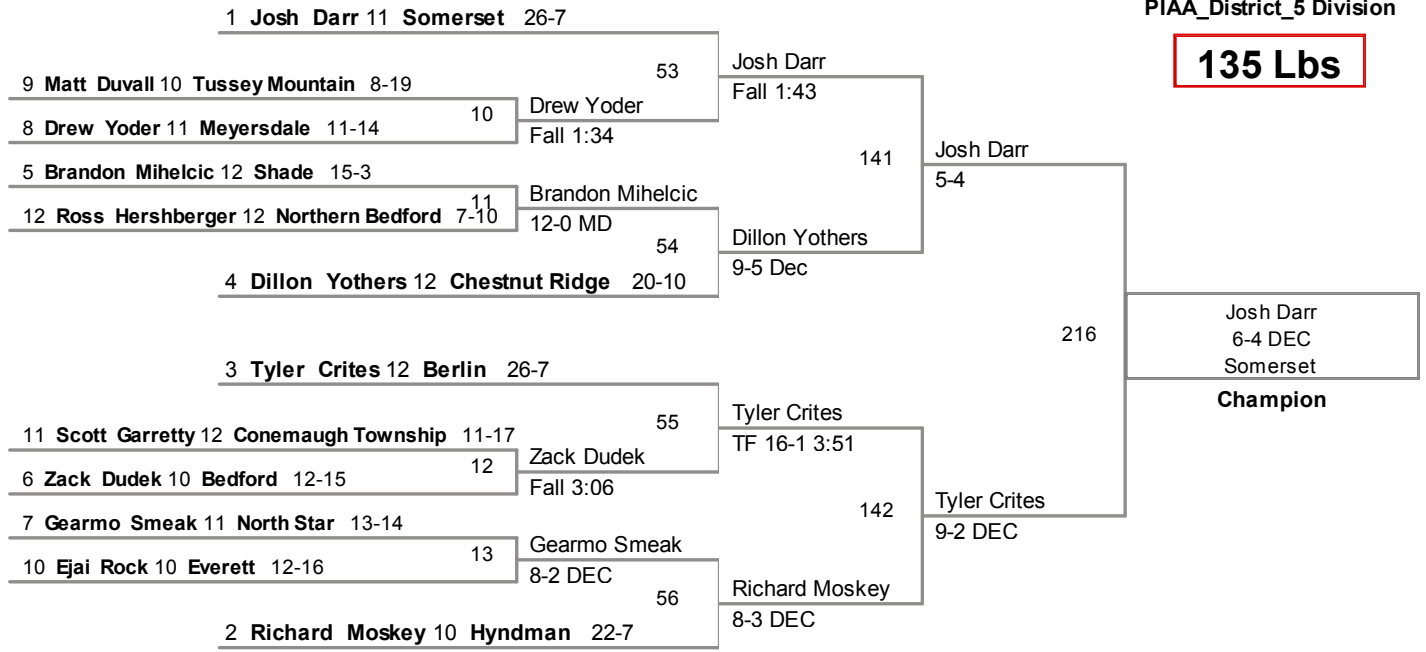

VA\_District\_5 AA\_Championsh  
PIAA\_District\_5 Division

**103 Lbs**

**119 Lbs**

**130 Lbs**

**135 Lbs**

**145 Lbs**

**152 Lbs**

**160 Lbs**

**171 Lbs**

**189 Lbs**

**215 Lbs**

**285 Lbs**