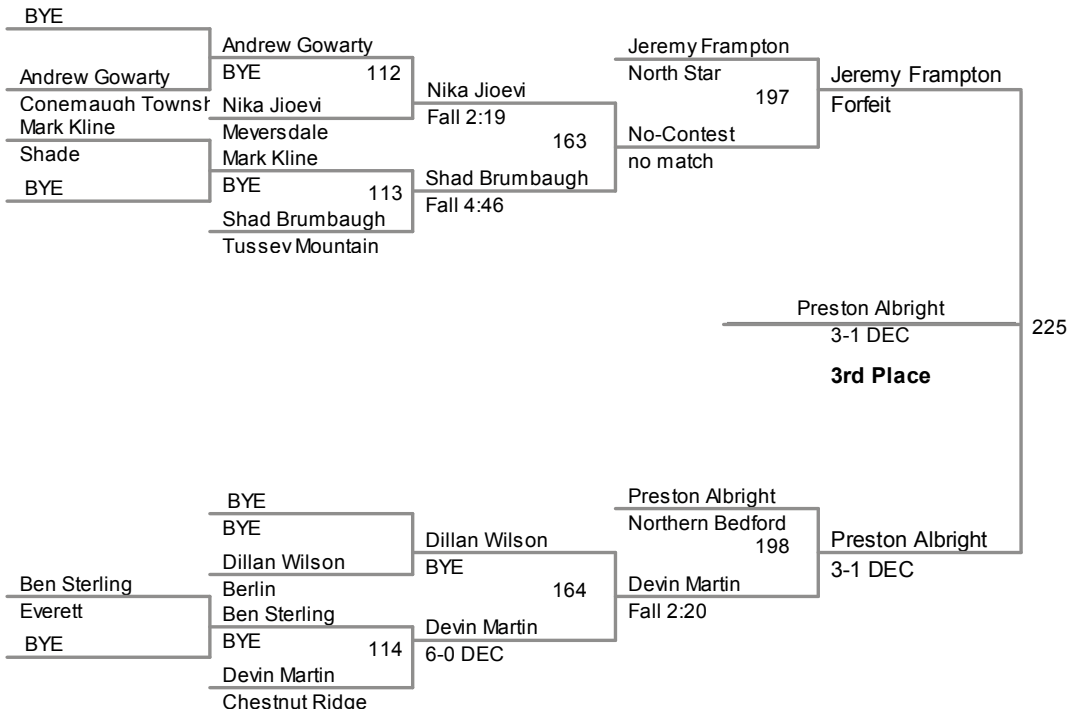

VA\_District\_5 AA\_Championsh  
PIAA\_District\_5 Division

**103 Lbs**

**119 Lbs**

**130 Lbs**

**135 Lbs**

**145 Lbs**

**152 Lbs**

**160 Lbs**

**171 Lbs**

**189 Lbs**

**215 Lbs**

**285 Lbs**