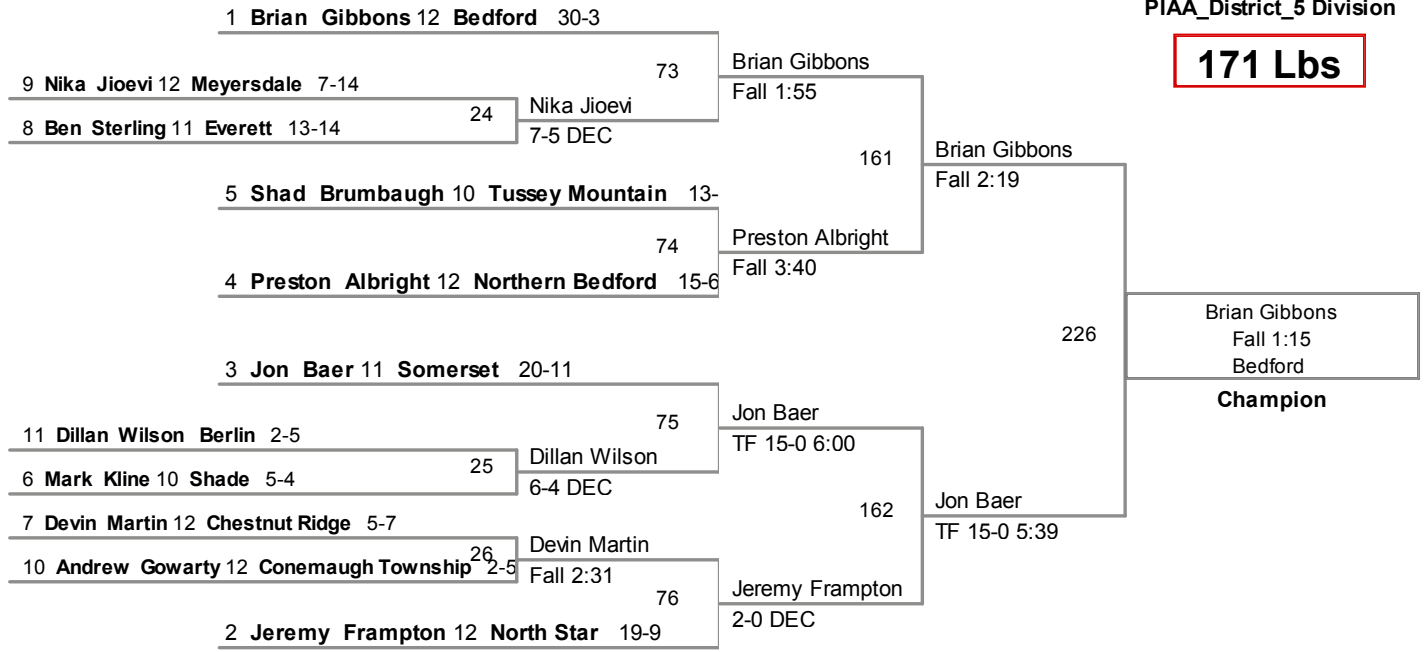

VA\_District\_5 AA\_Championsh  
PIAA\_District\_5 Division

**103 Lbs**

**119 Lbs**

**130 Lbs**

**135 Lbs**

**145 Lbs**

**152 Lbs**

**160 Lbs**

**171 Lbs**

**189 Lbs**

**215 Lbs**

**285 Lbs**