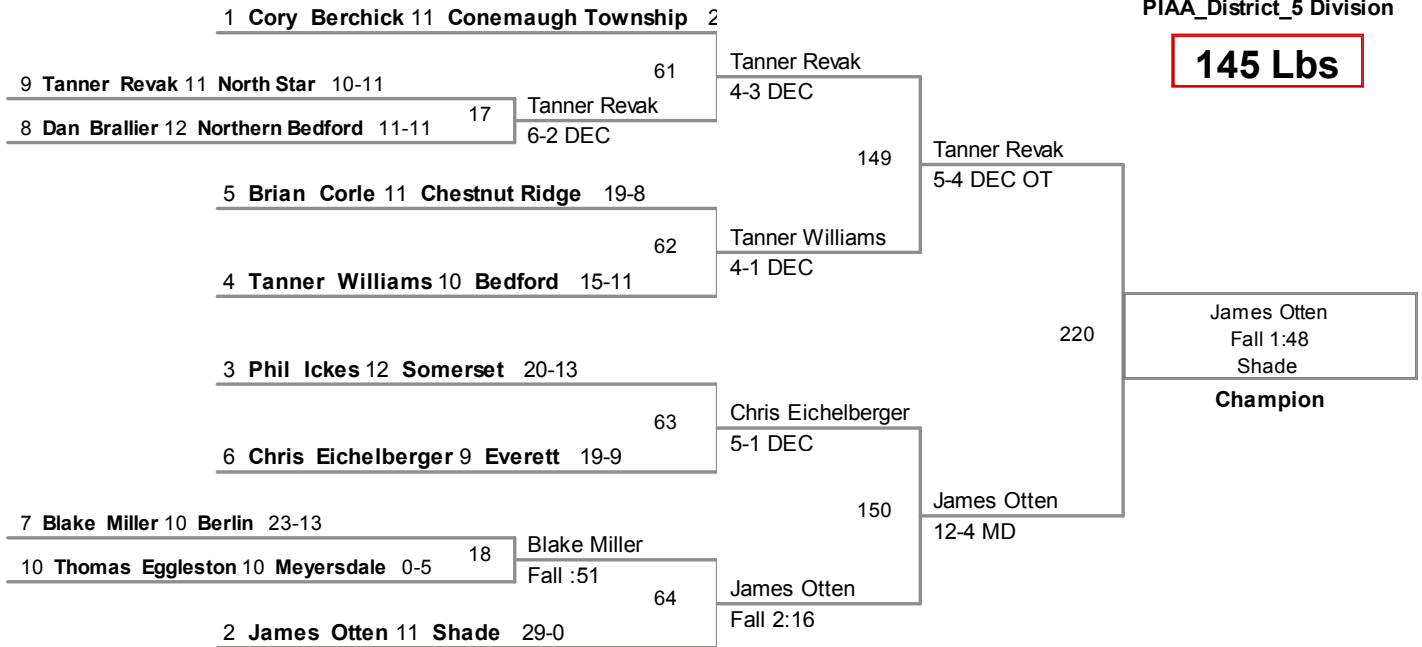

VA\_District\_5 AA\_Championsh  
PIAA\_District\_5 Division

**103 Lbs**

**119 Lbs**

**130 Lbs**

**135 Lbs**

**145 Lbs**

**152 Lbs**

**160 Lbs**

**171 Lbs**

**189 Lbs**

**215 Lbs**

**285 Lbs**