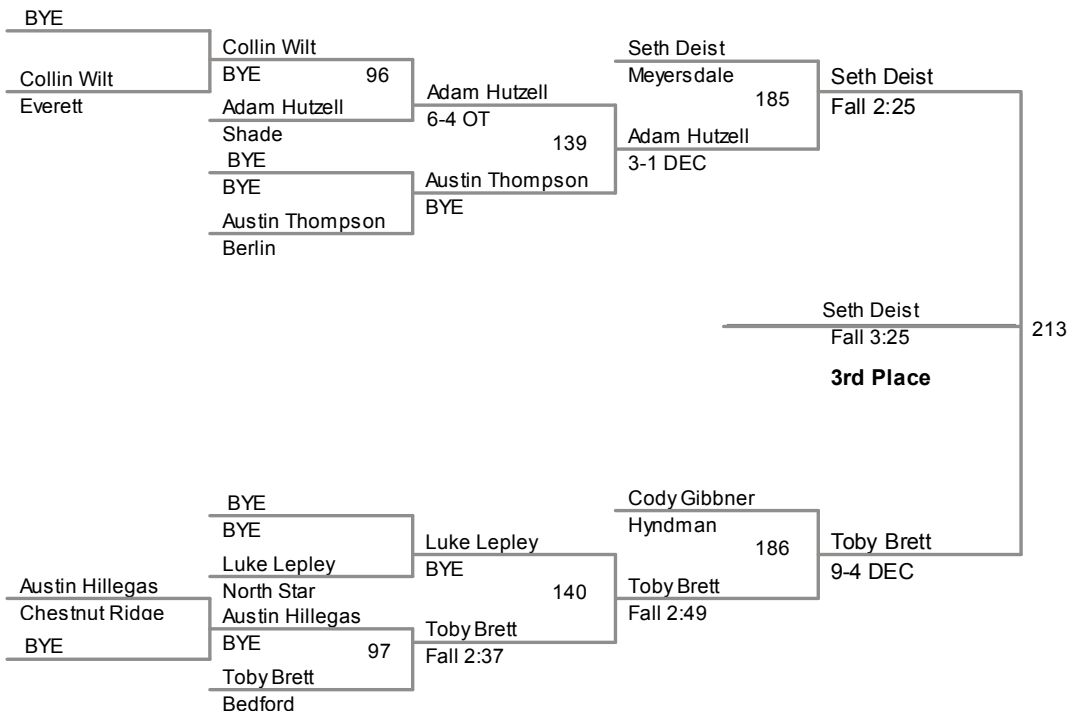

VA\_District\_5 AA\_Championsh  
PIAA\_District\_5 Division

**103 Lbs**

**119 Lbs**

**130 Lbs**

**135 Lbs**

**145 Lbs**

**152 Lbs**

**160 Lbs**

**171 Lbs**

**189 Lbs**

**215 Lbs**

**285 Lbs**