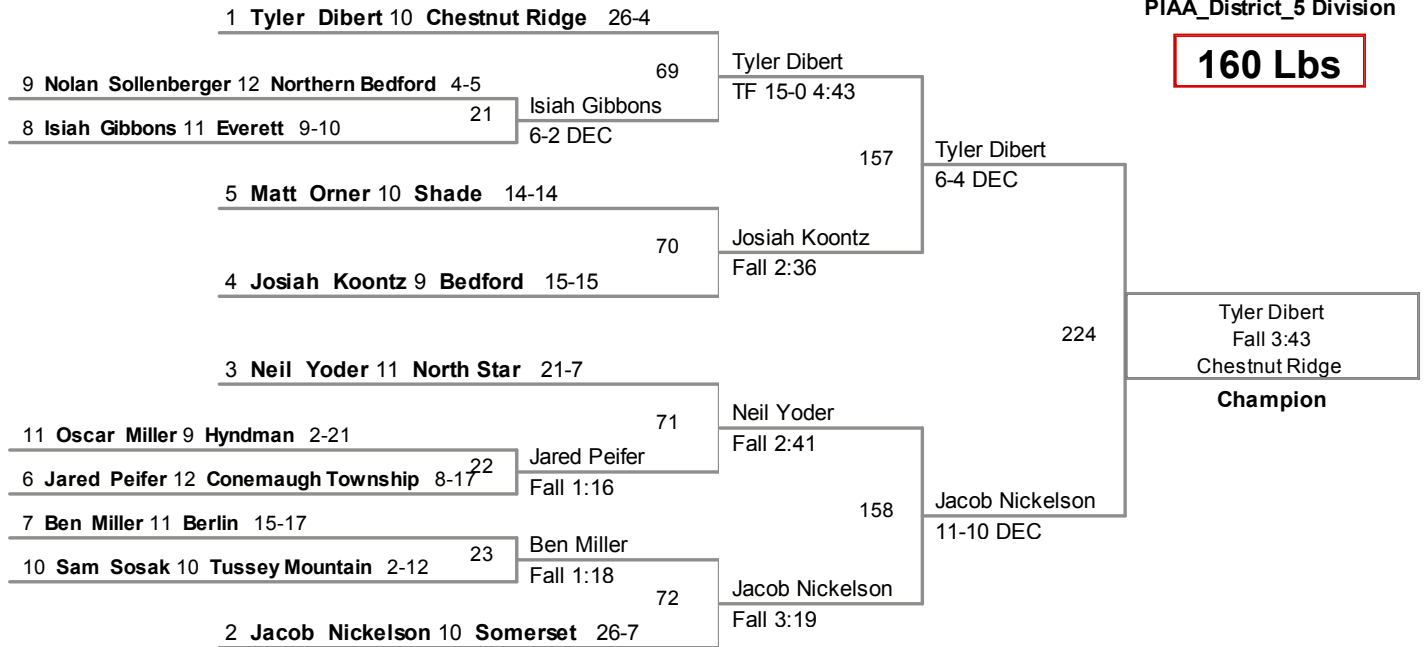

VA\_District\_5 AA\_Championsh  
PIAA\_District\_5 Division

**103 Lbs**

**119 Lbs**

**130 Lbs**

**135 Lbs**

**145 Lbs**

**152 Lbs**

**160 Lbs**

**171 Lbs**

**189 Lbs**

**215 Lbs**

**285 Lbs**