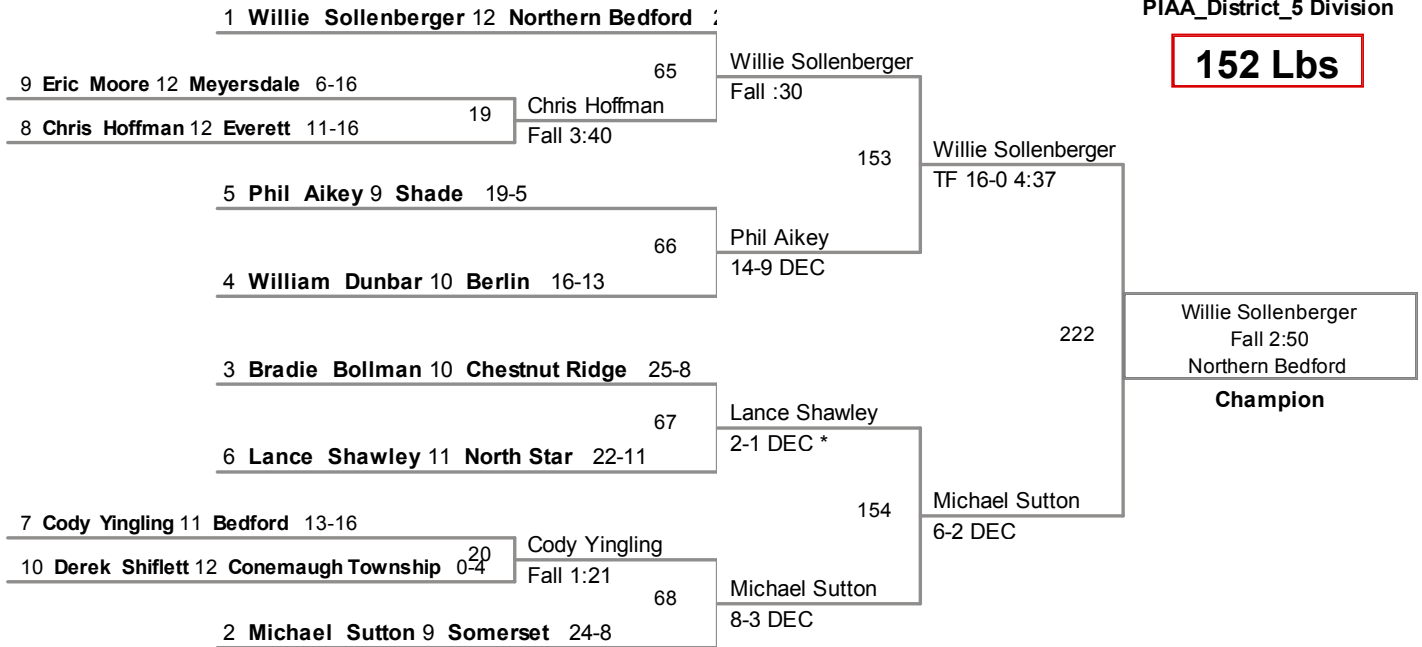

VA\_District\_5 AA\_Championsh  
PIAA\_District\_5 Division

**103 Lbs**

**119 Lbs**

**130 Lbs**

**135 Lbs**

**145 Lbs**

**152 Lbs**

**160 Lbs**

**171 Lbs**

**189 Lbs**

**215 Lbs**

**285 Lbs**