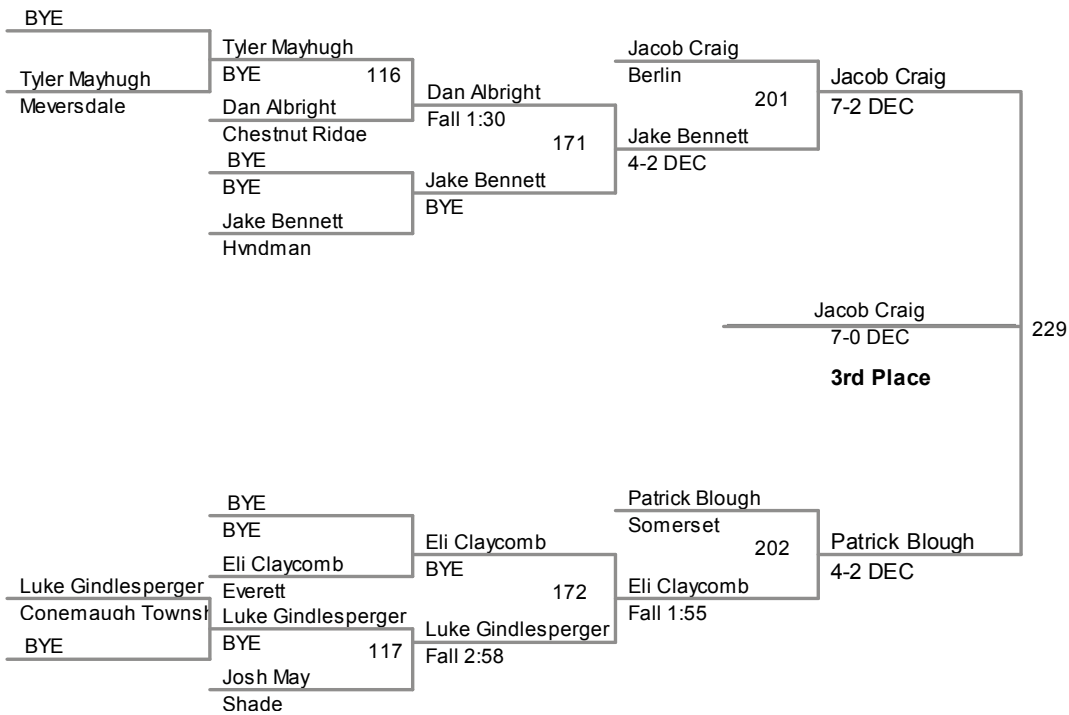

VA\_District\_5 AA\_Championsh  
PIAA\_District\_5 Division

**103 Lbs**

**119 Lbs**

**130 Lbs**

**135 Lbs**

**145 Lbs**

**152 Lbs**

**160 Lbs**

**171 Lbs**

**189 Lbs**

**215 Lbs**

**285 Lbs**